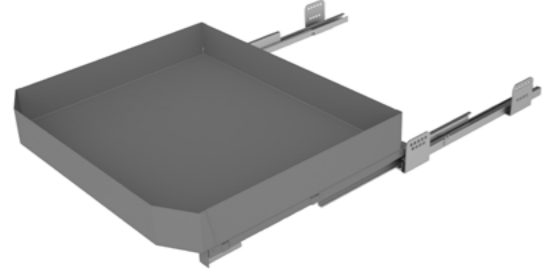

Çekmece ve Çekmece İçi Çözümleri

Drawer and Inside Drawer Solutions

İç Çekmece - Sığ (PRO)

- Antrasit Boyalı Sac, Tam Açılımlı ve Stoperli İç Çekmece
- Yükseklik 135 mm
- Genişlik 450 mm
- Genişlik 600 mm
- Kaymaz Mat Birlikte Gönderilir.
- Her Sepet 30 Kg'lık Bir Yükü Destekleyebilir.

Inner Drawer - Shallow (PRO)

- Anthracite Painted Sheet Metal, Full Extension
- Inner Drawer with Stopper
- Height 135 mm
- Width 450 mm
- Width 600 mm
- Non-Slip Mat Shipped Together.
- Each basket can support a load of 30 Kg.