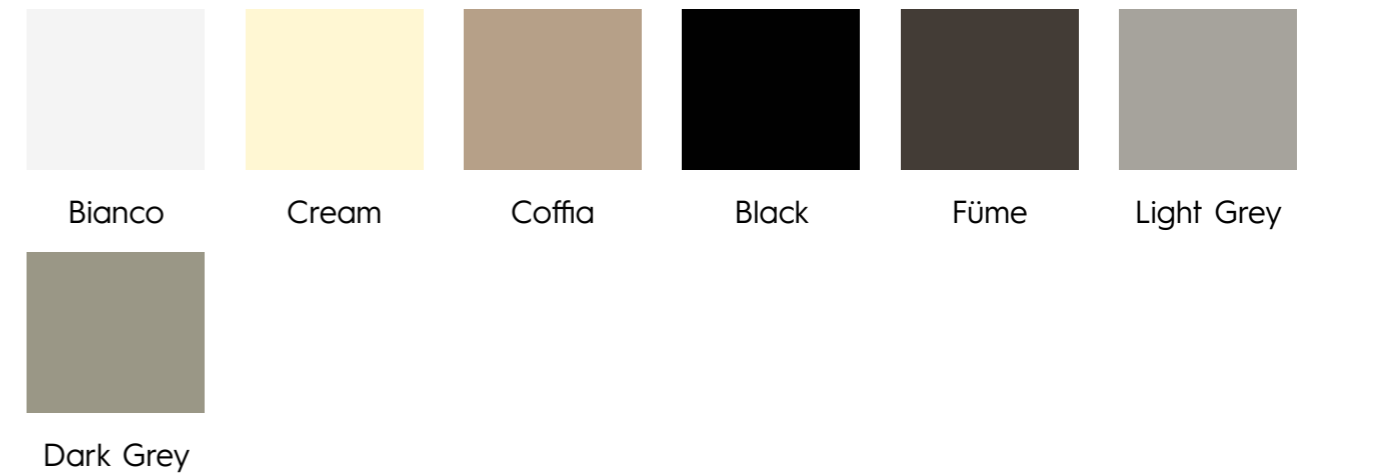

HIGH GLOSS RENK SEÇENEKLERİ / HIGH GLOSS COLOURS

MAT PET KAPLAMA RENK SEÇENEKLERİ / MATT PET COATING COLOURS

AHŞAP KAPLAMA RENK SEÇENEKLERİ / WOOD FINISH COLOURS

MELAMİN RENK SEÇENEKLERİ / MELAMINE COLOURS