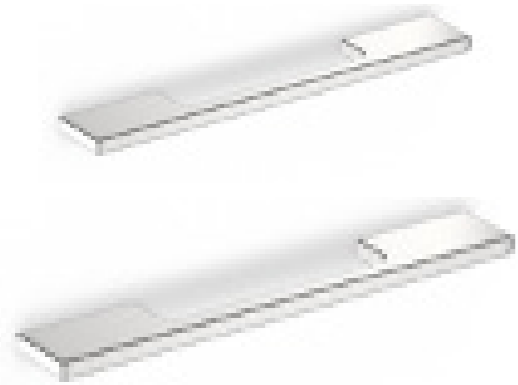

Gold Button Handle

KD0600008

Parlak krom kulp

Polished chrome handle

160mm - KA1716011
256 mm - KA1725611

Parlak krom kulp