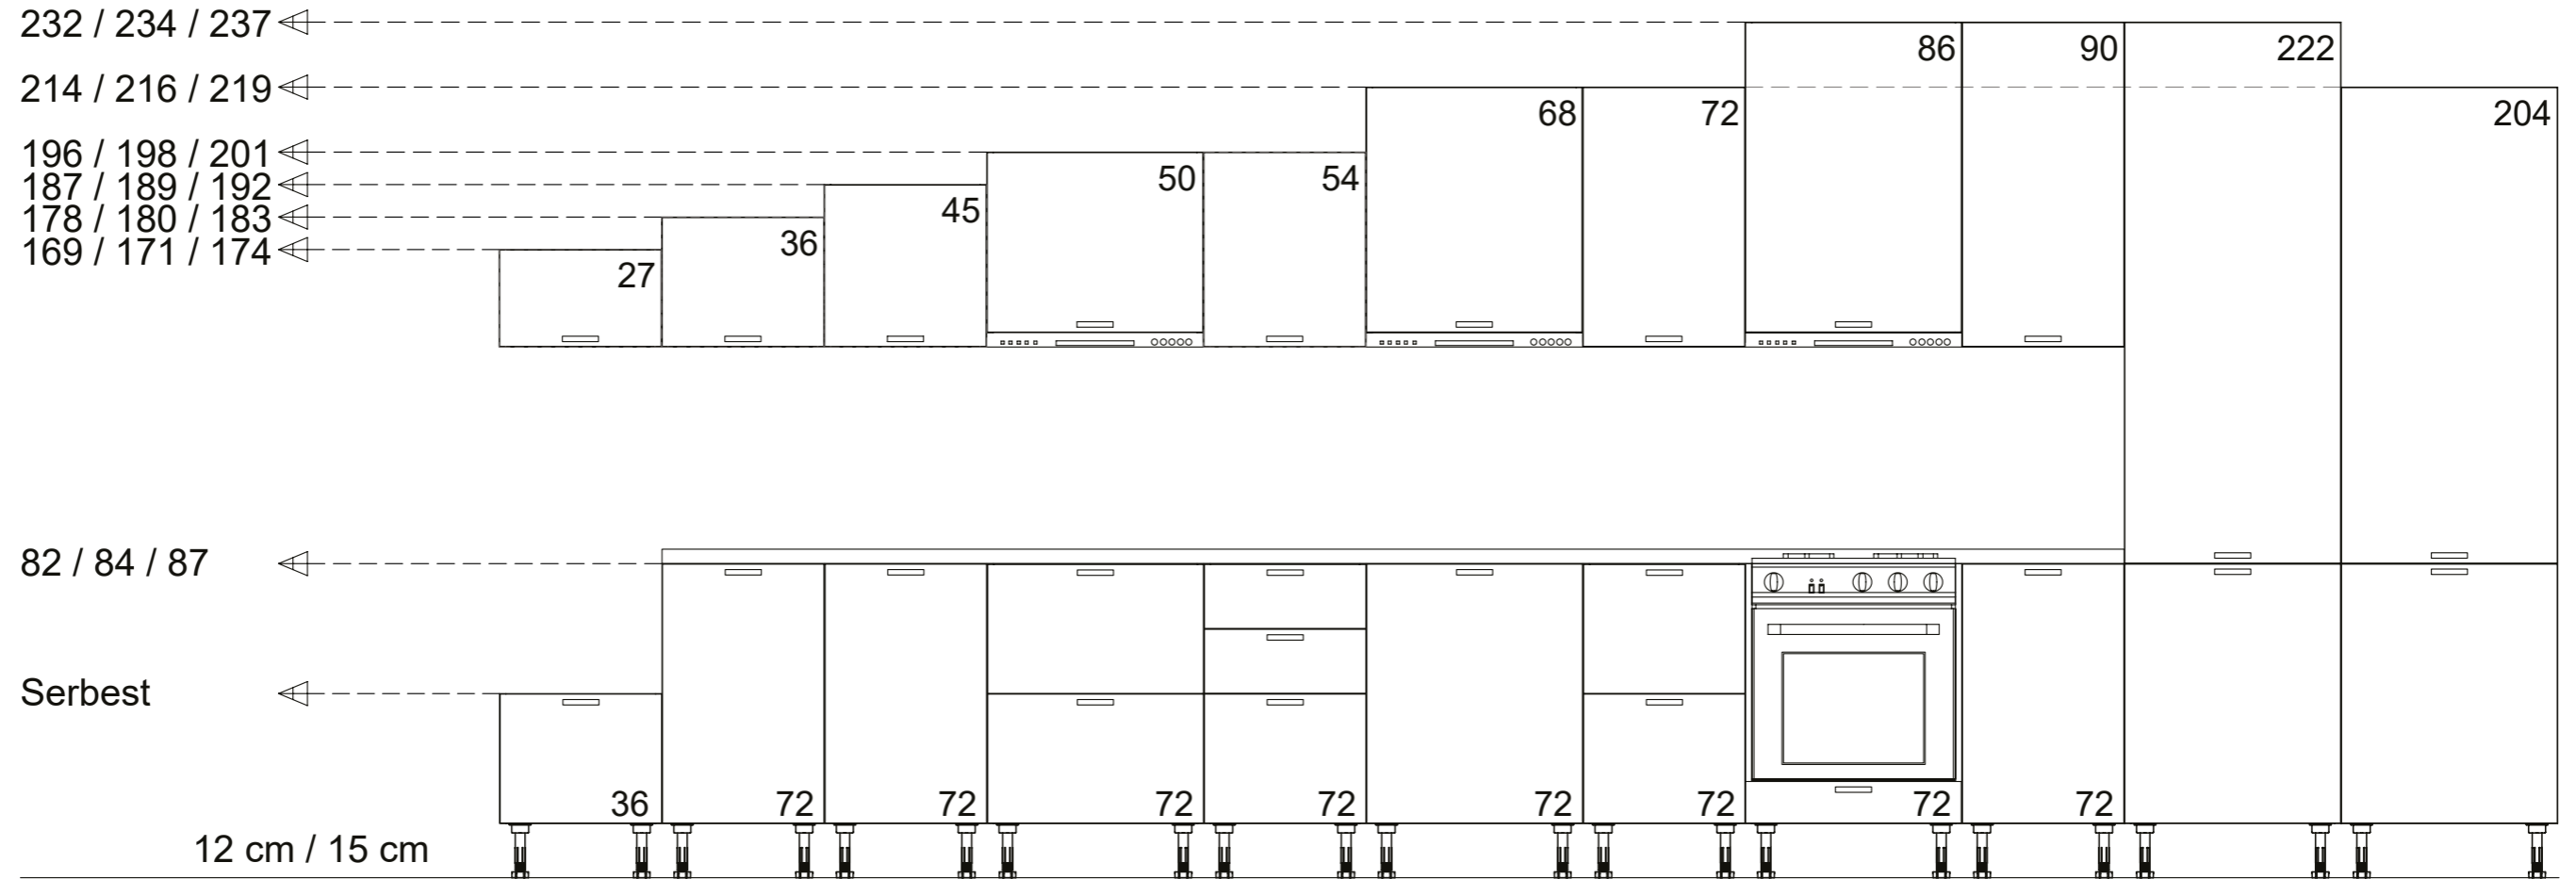

Gövde ve Baza Yükseklikleri

Body and Base Heights