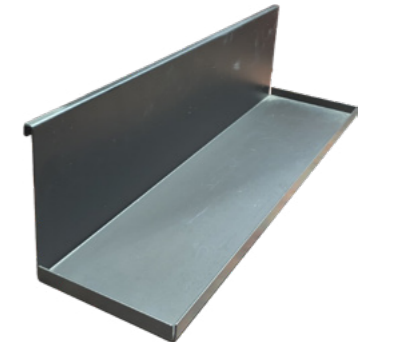

L Sığ Raf 50 cm

L Shallow Shelf 50 cm