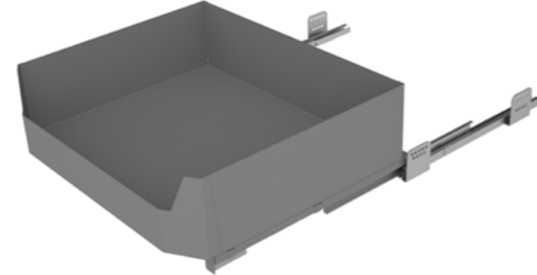

İç Çekmece - Derin (PRO)

- Antrasit Boyalı Sac, Tam Açılımlı Ve Stoperli İç Çekmece
- Yükseklik 210 mm
- Genişlik 450 mm
- Genişlik 600 mm
- Kaymaz Mat Birlikte Gönderilir.
- Her Sepet 30 Kg'lık Bir Yükü Destekleyebilir.

Inner Drawer - Deep (PRO)

- Anthracite Painted Sheet Metal, Full Extension
- Inner Drawer with Stopper
- Height 210 mm
- Width 450 mm
- Width 600 mm
- Non-Slip Mat Shipped Together.
- Each basket can support a load of 30 Kg.