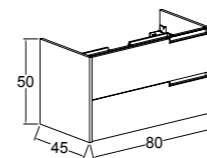

80 cm / 100 cm

Renk Seçenekleri
Colour Options

KOBOS EYLÜL 80 CM
LAVABO DOLABI
/ KOBOS EYLÜL 80 CM
WASHBASIN CABINET

KOBOS EYLÜL 100 CM
LAVABO DOLABI
/ KOBOS EYLÜL 100 CM
WASHBASIN CABINET

KOBOS EYLÜL
BOY DOLABI
/ KOBOS EYLÜL
TALL CABINET