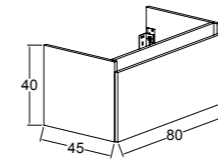

60 cm / 80 cm / 100 cm

Renk Seçenekleri
Colour Options

KOBOS ZEN
EK MODÜL
/ KOBOS ZEN ADDITIONAL
MODULE

KOBOS ZEN 60 CM
LAVABO DOLABI
/ KOBOS ZEN 60 CM
WASHBASIN CABINET

KOBOS ZEN 80 CM
LAVABO DOLABI
/ KOBOS ZEN 80 CM
WASHBASIN CABINET