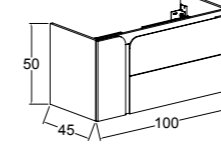

80 cm / 100 cm

Renk Seçenekleri
Colour Options

KOBOS FUTURE 80 CM
LAVABO DOLABI
/ KOBOS FUTURE 80 CM
WASHBASIN CABINET

KOBOS FUTURE 100 CM
LAVABO DOLABI
/ KOBOS FUTURE 100 CM
WASHBASIN CABINET

KOBOS FUTURE
BOY DOLABI
/ KOBOS FUTURE
TALL CABINET