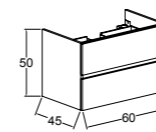

KOBOS SIMPLE 60 CM
LAVABO DOLABI 3'LÜ SET
KOBOS SIMPLE 60 CM
WASHBASIN CABINET SET OF 3