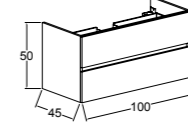

KOBOS SIMPLE 100 CM
LAVABO DOLABI 3'LÜ SET
KOBOS SIMPLE 100 CM
WASHBASIN CABINET SET OF 3