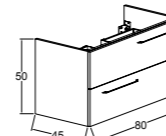

KOBOS SERENITY 80 CM
LAVABO DOLABI
/ KOBOS SERENITY 80 CM
WASHBASIN CABINET