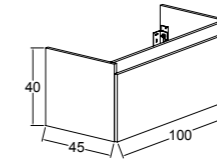

60 cm / 80 cm / 100 cm

Renk Seçenekleri
Colour Options

KOBOS ZEN
EK MODÜL
/ KOBOS ZEN ADDITIONAL
MODULE

KOBOS ZEN 60 CM
LAVABO DOLABI
/ KOBOS ZEN 60 CM
WASHBASIN CABINET

KOBOS ZEN 80 CM
LAVABO DOLABI
/ KOBOS ZEN 80 CM
WASHBASIN CABINET