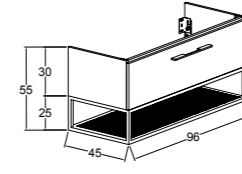

Etajerli Akrilik Lavabo
Vanity Acrylic Sink

80 cm / 100 cm

Renk Seçenekleri
Colour Options

Füme

Light Grey

Bianco

KOBOS GLOW 80 CM
LAVABO DOLABI
*/ KOBOS GLOW 80 CM WASH-
BASIN CABINET*

KOBOS GLOW 100 CM
LAVABO DOLABI
*/ KOBOS GLOW 100 CM
WASHBASIN CABINET*