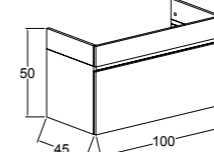

80 cm / 100 cm

Renk Seçenekleri
Colour Options

Bianco
+ Meguro

Light Grey
+ Meguro

Füme
+ Meguro

KOBOS HARMONY
80 CM LAVABO DOLABI
/ KOBOS HARMONY 80 CM
WASHBASIN CABINET

KOBOS HARMONY
100 CM LAVABO DOLABI
/ KOBOS HARMONY 100 CM
WASHBASIN CABINET