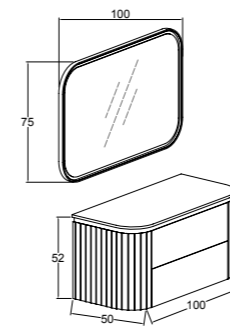

Akrilik Tezgah +
Akrilik Çanak Lavabo

Acrylic Countertop +
Acrylic Countertop Sink

100 cm / 120 cm

Renk Seçenekleri
Colour Options

KOBOS GLORIA 100 CM
LAVABO DOLABI
/ KOBOS GLORIA 100 CM
WASHBASIN CABINET