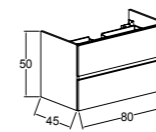

Yonga Levha üzeri Melamin
Melamine over Particle Board

Etajerli Akrilik Lavabo
Vanity Acrylic Sink

60 cm / 80 cm / 100 cm

Renk Seçenekleri
Colour Options

Light
Walnut

Milling
Oak

White

KOBOS SIMPLE 60 CM
LAVABO DOLABI 3'LÜ SET
KOBOS SIMPLE 60 CM
WASHBASIN CABINET SET OF 3