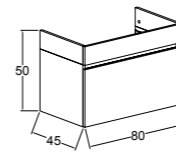

80 cm / 100 cm

Renk Seçenekleri
Colour Options

Bianco
+ Meguro

Light Grey
+ Meguro

Füme
+ Meguro

KOBOS HARMONY
80 CM LAVABO DOLABI
/ KOBOS HARMONY 80 CM
WASHBASIN CABINET

KOBOS HARMONY
100 CM LAVABO DOLABI
/ KOBOS HARMONY 100 CM
WASHBASIN CABINET