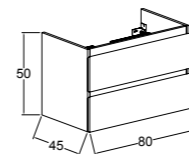

KOBOS NEW LIGNUM
80 CM LAVABO DOLABI
KOBOS NEW LIGNUM
80 CM WASHBASIN CABINET