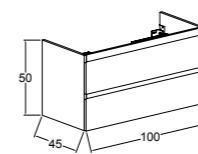

KOBOS NEW LIGNUM
100 CM LAVABO DOLABI
KOBOS NEW LIGNUM
100 CM WASHBASIN CABINET

KOBOS LIGNUM
140 CM BOY DOLABI
KOBOS LIGNUM
140 CM TALL CABINET

Yavaş Kapanır

Tam Açılır

Melamin

Kendinden
Kulplu

Bas Aç

Lavabo seçimi için s.106 - s.107
uyum tablosunu inceleyin
See compatibility table on
p.106 - p.107 for sink selection.