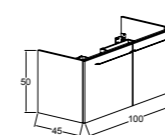

80 cm / 100 cm / 120 cm

Renk Seçenekleri
Colour Options

KOBOS SERENITY 80 CM
KAPAKLI LAVABO DOLABI
/ KOBOS SERENITY 80 CM
WASHBASIN CABINET WITH DOOR

KOBOS SERENITY 80 CM
LAVABO DOLABI
/ KOBOS SERENITY 80 CM
WASHBASIN CABINET