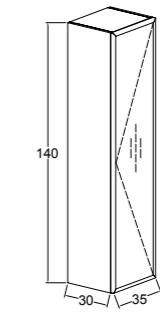

KOBOS LUMIA
BOY DOLABI
/ KOBOS LUMIA
TALL CABINET