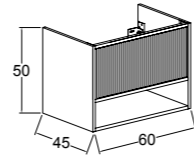

Gövde & Çekmece
Body & Drawers

**Yonga Levha Üzeri Melamin +
MDF üzeri Mat Lake**

Melamine over Particle Board +
Matte Lacquer over MDF

Etajerli Akrilik Lavabo
Vanity Acrylic Sink

Akrilik Tezgah + Akrilik Çanak Lavabo
Acrylic Counterop + Acrylic Countertop Sink

60 cm / 80 cm / 100 cm

Renk Seçenekleri
Colour Options

Grey Oak
+ Vanilya

Light Walnut
+ Luna

Miling Oak +
Argento

KOBOS ELEGANT 60 CM
LAVABO DOLABI
/ KOBOS ELEGANT 60 CM
WASHBASIN CABINET