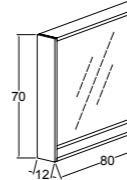

KOBOS LUMIA 40 CM
ORGANİZATÖRLÜ DOLAP
/ KOBOS LUMIA 40 CM
ORGANIZER CABINET

KOBOS LUMIA 80 CM
ÇERÇEVELİ AYNA
/ KOBOS LUMIA 80 CM
FRAMED MIRROR