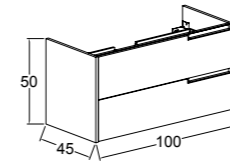

80 cm / 100 cm

Renk Seçenekleri
Colour Options

KOBOS EYLÜL 80 CM
LAVABO DOLABI
/ KOBOS EYLÜL 80 CM
WASHBASIN CABINET

KOBOS EYLÜL 100 CM
LAVABO DOLABI
/ KOBOS EYLÜL 100 CM
WASHBASIN CABINET

KOBOS EYLÜL
BOY DOLABI
/ KOBOS EYLÜL
TALL CABINET