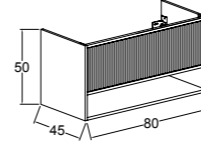

60 cm / 80 cm / 100 cm

Renk Seçenekleri
Colour Options

Grey Oak
+ Vanilya

Light Walnut
+ Luna

Miling Oak +
Argento

KOBOS ELEGANT 60 CM
LAVABO DOLABI
/ KOBOS ELEGANT 60 CM
WASHBASIN CABINET

KOBOS ELEGANT 80 CM
LAVABO DOLABI
/ KOBOS ELEGANT 80 CM
WASHBASIN CABINET