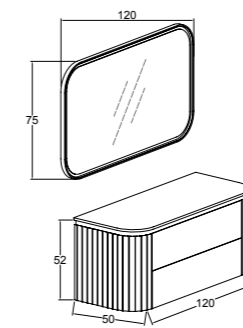

KOBOS GLORIA 120 CM
LAVABO DOLABI
/ KOBOS GLORIA 120 CM
WASHBASIN CABINET

KOBOS GLORIA
BOY DOLABI
/ KOBOS GLORIA
TALL CABINET

-  MDF üzeri Lake
-  Cam Raf
-  Yavaş Kapanır
-  Tam Açılır
-  Kendinden Kulplu
-  Bas Aç