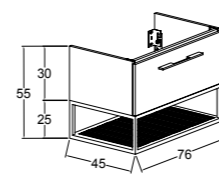

Etajerli Akrilik Lavabo
Vanity Acrylic Sink

80 cm / 100 cm

Renk Seçenekleri
Colour Options

Füme

Light Grey

Bianco

KOBOS GLOW 80 CM
LAVABO DOLABI
*/ KOBOS GLOW 80 CM WASH-
BASIN CABINET*

KOBOS GLOW 100 CM
LAVABO DOLABI
*/ KOBOS GLOW 100 CM
WASHBASIN CABINET*