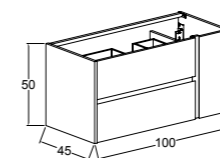

KOBOS LINEAR
100 CM LAVABO DOLABI
/ KOBOS LINEAR 100 CM
WASHBASIN CABINET