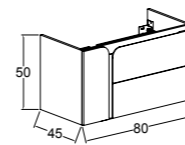

80 cm / 100 cm

Renk Seçenekleri
Colour Options

KOBOS FUTURE 80 CM
LAVABO DOLABI
/ KOBOS FUTURE 80 CM
WASHBASIN CABINET

KOBOS FUTURE 100 CM
LAVABO DOLABI
/ KOBOS FUTURE 100 CM
WASHBASIN CABINET

KOBOS FUTURE
BOY DOLABI
/ KOBOS FUTURE
TALL CABINET