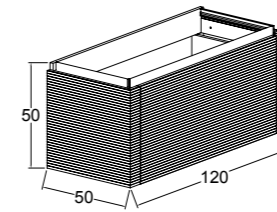

MDF üzeri Boyalı Kanallı Cam
Color Ribbed Glass Finish MDF
Body and Doors

Cam Lavabo
Glass Sink

100 cm / 120 cm

Renk Seçenekleri
Colour Options

Deep Blue

Vizon

KOBOS VANESSA 100 CM
LAVABO DOLABI
/ KOBOS VANESSA 100 CM
WASHBASIN CABINET