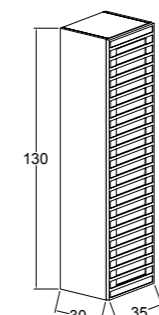

Renk Seçenekleri
Colour Options

KOBOS SANTA 80 CM
LAVABO DOLABI
/ KOBOS SANTA 80 CM
WASHBASIN CABINET

KOBOS SANTA 100 CM
LAVABO DOLABI
/ KOBOS SANTA 100 CM
WASHBASIN CABINET

KOBOS SANTA 120 CM
LAVABO DOLABI
/ KOBOS SANTA 120 CM
WASHBASIN CABINET