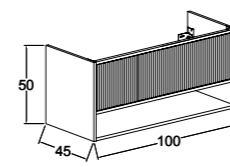

60 cm / 80 cm / 100 cm

Renk Seçenekleri
Colour Options

Grey Oak
+ Vanilya

Light Walnut
+ Luna

Miling Oak +
Argento

KOBOS ELEGANT 60 CM
LAVABO DOLABI
/ KOBOS ELEGANT 60 CM
WASHBASIN CABINET

KOBOS ELEGANT 80 CM
LAVABO DOLABI
/ KOBOS ELEGANT 80 CM
WASHBASIN CABINET