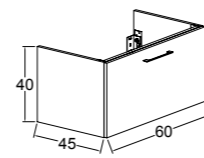

Etajerli Akrilik Lavabo
Vanity Acrylic Sink

Akrilik Tezgah + Akrilik Çanak Lavabo
Acrylic Counterop + Acrylic Countertop Sink

60 cm / 80 cm / 60+40 cm / 60+60 cm / 80+40 cm

Renk Seçenekleri
Colour Options