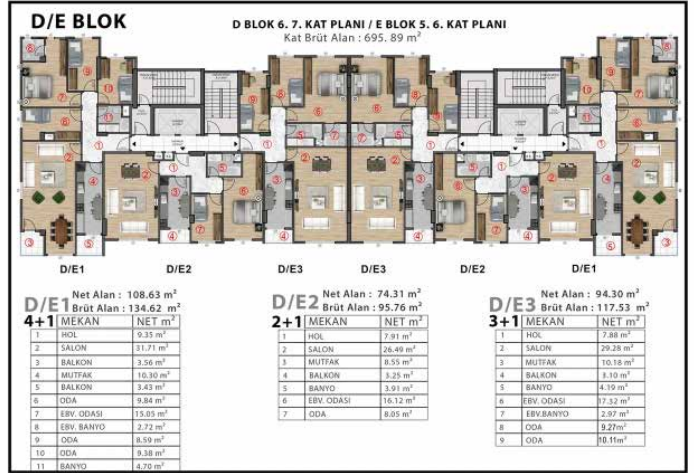

www.evdema.com

Blok - Daire	Oda	Banyo	Isıtma	m ²	Fiyat
A-23 Kat:11 Daire:23	2+1	2 Banyo	Doğalgaz	84,65 m ²	14.850.000 TL

☎ **0534 576 6170 - 0212 456 0273**

01/08/2024

Anadolu Park Sitesi

Çocuklarınızın güvenli ve huzurlu bir ortamda büyümesine tanık olun. Çift katlı otopark, yüzme havuzu, Piazza ve Maltepe Park AVM'ye 5 dakika, Kartal Devlet Hastanesi ve, metro istasyonuna 200 metre mesafede olan bu projede konforlu bir yaşam sizi bekliyor.

www.evdema.com

Blok - Daire	Oda	Banyo	Isıtma	m ²	Fiyat
A-1 Villa	6 + 2	2 Banyo	Doğalgaz	460 m ²	25.300.000 TL

Lake
Villa Plan
6+2

Zemin Kat

Salon 100 m²
Mutfak 40 m²
Banyo 10 m²
Yatak Odası 40 m²
Büfe 10 m²
Dolap 10 m²
Tavan 100 m²

İçerik Alanı: 100 m²
Kullanılabilir Alan: 100 m²
Kapalı Alan: 100 m²

Lake
Villa Plan
6+2

Bodrum Kat

Banyo 10 m²
Mutfak 10 m²
Büfe 10 m²
Dolap 10 m²
Tavan 10 m²
Dış Alan 10 m²
Dış Alan 10 m²
Dış Alan 10 m²
Dış Alan 10 m²
Dış Alan 10 m²
Dış Alan 10 m²
Dış Alan 10 m²

İçerik Alanı: 10 m²
Kullanılabilir Alan: 10 m²
Kapalı Alan: 10 m²

Lake
Villa Plan
6+2

1. Kat

Salon 100 m²
Mutfak 40 m²
Banyo 10 m²
Yatak Odası 40 m²
Büfe 10 m²
Dolap 10 m²
Tavan 100 m²

İçerik Alanı: 100 m²
Kullanılabilir Alan: 100 m²
Kapalı Alan: 100 m²