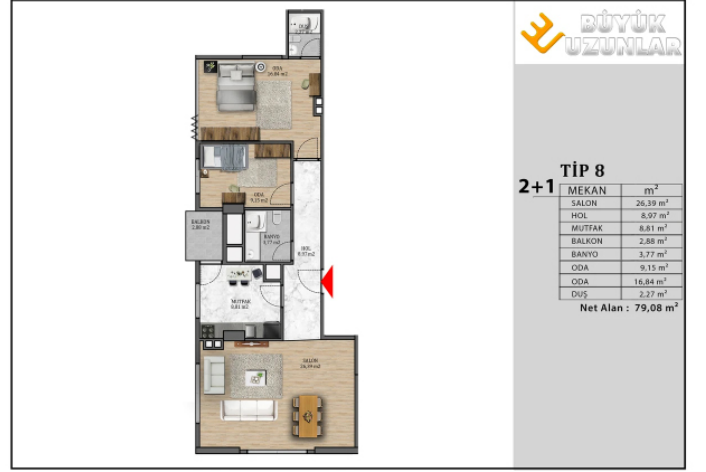

www.evdema.com

Blok - Daire	Oda	Banyo	Isıtma	m ²	Fiyat
A-23 Kat:11 Daire:23	2+1	2 Banyo	Doğalgaz	84,65 m ²	14.850.000 TL

☎ **0534 576 6170 - 0212 456 0273**

01/08/2024

Anadolu Park Sitesi

Çocuklarınızın güvenli ve huzurlu bir ortamda büyümesine tanık olun. Çift katlı otopark, yüzme havuzu, Piazza ve Maltepe Park AVM'ye 5 dakika, Kartal Devlet Hastanesi ve, metro istasyonuna 200 metre mesafede olan bu projede konforlu bir yaşam sizi bekliyor.

www.evdema.com

Blok - Daire	Oda	Banyo	Isıtma	m ²	Fiyat
D-2 Kat: 6 Daire :21	4 + 1	2 Banyo	Doğalgaz	134,62 m ²	9.350.000 TL
E-1 Kat:6 Daire:19	4 + 1	2 Banyo	Doğalgaz	134,62 m ²	9.350.000 TL

 **0534 576 6170 - 0212 456 0273**

www.evdema.com

Blok - Daire	Oda	Banyo	Isıtma	m ²	Fiyat
A-1 Villa	6 + 2	2 Banyo	Doğalgaz	460 m ²	25.300.000 TL

Lake
Villa Plan
6+2

Zemin Kat

Salon 100 m²
Mutfak 40 m²
Banyo 10 m²
Yatak Odası 40 m²
Büfe 10 m²
Dolap 10 m²
Tavan 100 m²