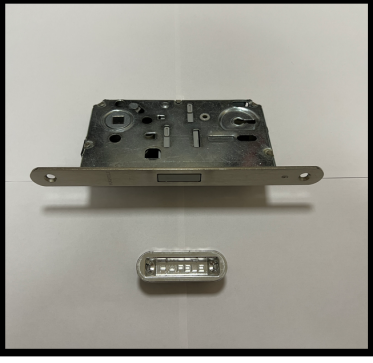

Hafele Oda Kilit

Hafele WC Kilit

Hafele 50'lik Oda Kilit

Hafele 50'lik WC Kilit

Hafele Manyetik Oda Kilit

STW Manyetik Oda Kilit

Sürgü WC Kilit

Kartlı Giriş Sistem