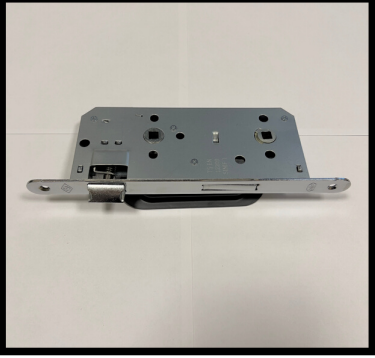

16 mm kalınlığında üretilebilir.

Tip 5

8-10-12-14-16 mm kalınlıklarda
üretilebilir.

DAF Barelli Kilit

DAF WC Kilit

DAF Oda Kilit

DAF Sessiz Wc Kilit

DAF Sessiz Oda Kilit