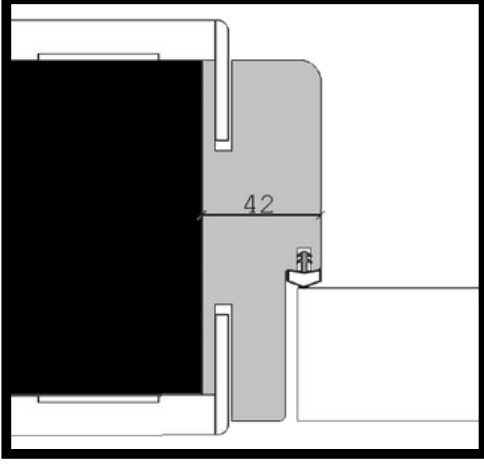

Ölçü Alım Detayları

Sağa Açılım

Sola Açılım

CNC Ölçüleri

36mm Kasa Teknik Detay

*Kasa kalınlıkları uygulanacak duvara göre deęişmektedir.
10-12-14-16-18-20-22-24 cm kalınlıklarında üretilmektedir.

42mm Kasa Teknik Detay