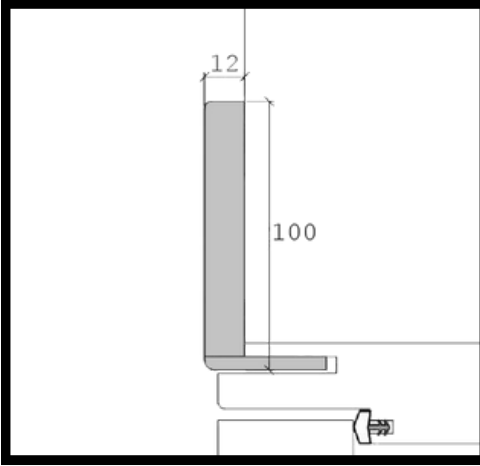

Başlık

*Ham MDF malzeme üzerine çatlamayı önlemek ve malzeme ömrünü uzatmak için boyanabilir PP Abs kaplıdır. Standart 100mm olan başlık yüksekliği kapama durumuna göre değişkendir.