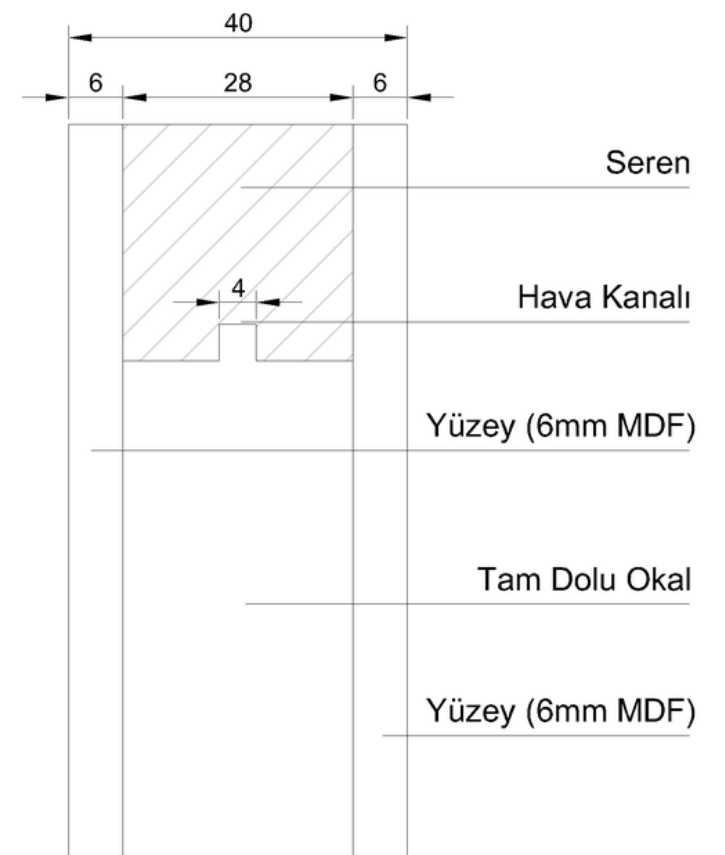

Tam Dolu Okal Dolgu