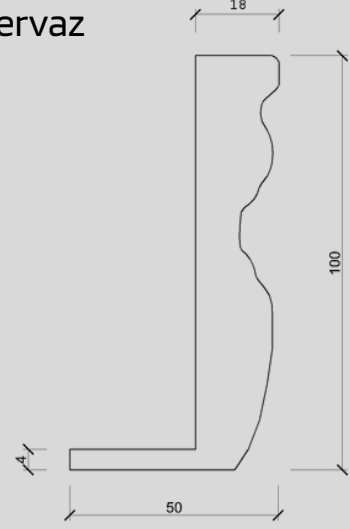

Dekoratif Pervaz