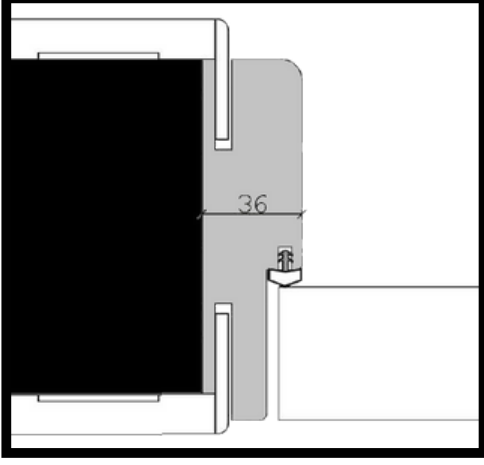

Ölçü Alım Detayları

Sağa Açılım

Sola Açılım

CNC Ölçüleri

36mm Kasa Teknik Detay

*Kasa kalınlıkları uygulanacak duvara göre deęişmektedir.
10-12-14-16-18-20-22-24 cm kalınlıklarında üretilmektedir.

42mm Kasa Teknik Detay

*Kasa kalınlıkları uygulanacak duvara göre deęişmektedir.
10-12-14-16-18-20-22-24 cm kalınlıklarında üretilmektedir.

Yangın Dayanımlı Kasa Teknik Detay

*Kasa kalınlıkları uygulanacak duvara göre deęişmektedir.
10-12-14-16-18-20-22-24 cm kalınlıklarında üretilmektedir.