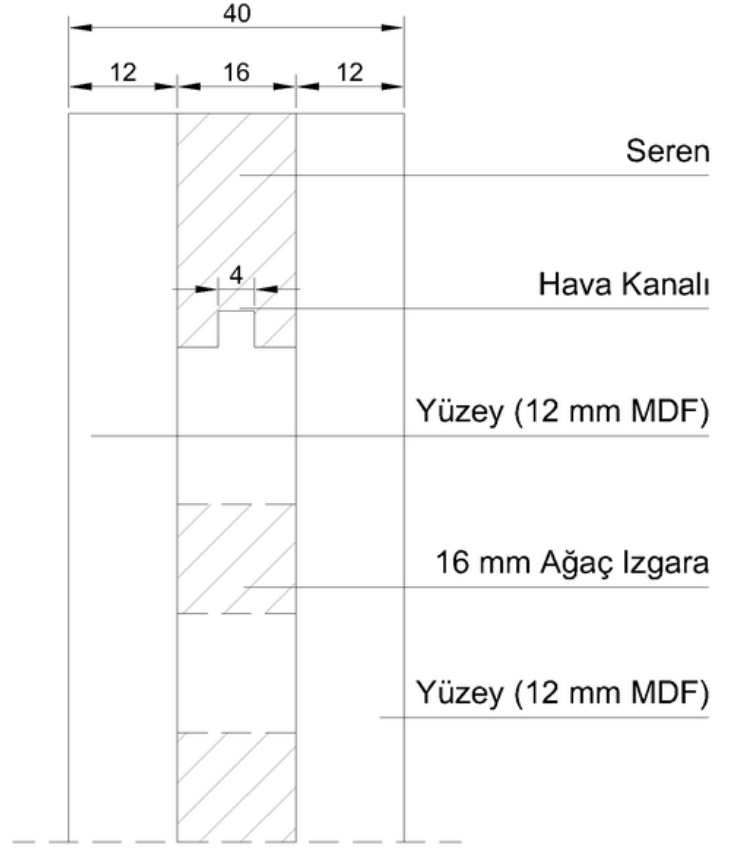

Ağaç Izgara