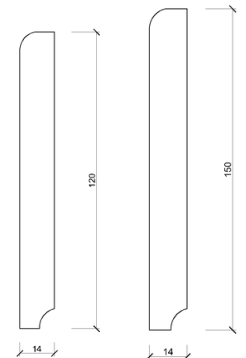

Tip 5

8-10-12-14-16 mm kalınlıklarda
üretilebilir.