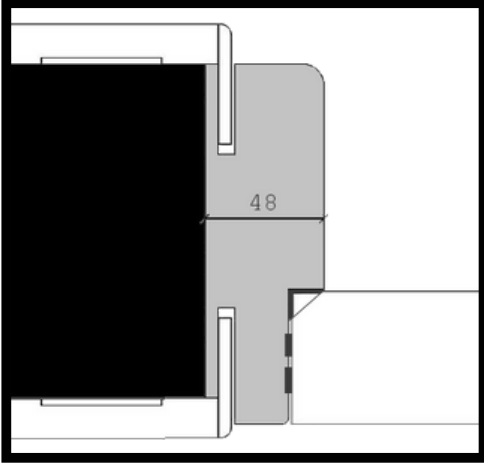

Ölçü Alım Detayları

Sağa Açılım

Sola Açılım

CNC Ölçüleri

36mm Kasa Teknik Detay

*Kasa kalınlıkları uygulanacak duvara göre deęişmektedir.
10-12-14-16-18-20-22-24 cm kalınlıklarında üretilmektedir.

42mm Kasa Teknik Detay

*Kasa kalınlıkları uygulanacak duvara göre deęişmektedir.
10-12-14-16-18-20-22-24 cm kalınlıklarında üretilmektedir.

Yangın Dayanımlı Kasa Teknik Detay

*Kasa kalınlıkları uygulanacak duvara göre deęişmektedir.
10-12-14-16-18-20-22-24 cm kalınlıklarında üretilmektedir.