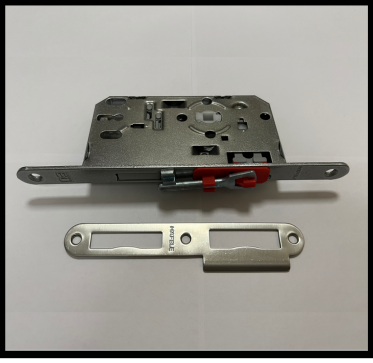

16 mm kalınlığında üretilebilir.

Tip 5

8-10-12-14-16 mm kalınlıklarda
üretilebilir.

DAF Barelli Kilit

DAF WC Kilit

DAF Oda Kilit

DAF Sessiz Wc Kilit

DAF Sessiz Oda Kilit