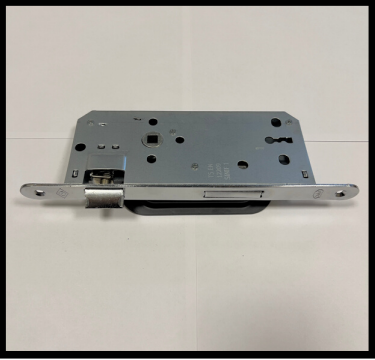

16 mm kalınlığında üretilebilir.

Tip 5

8-10-12-14-16 mm kalınlıklarda
üretilebilir.

DAF Barelli Kilit

DAF WC Kilit

DAF Oda Kilit

DAF Sessiz Wc Kilit

DAF Sessiz Oda Kilit