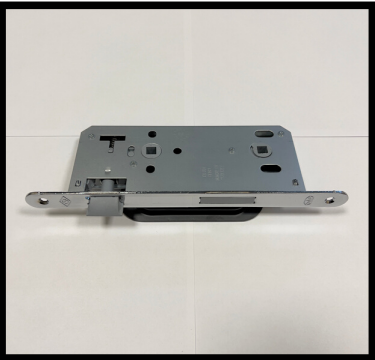

16 mm kalınlığında üretilebilir.

Tip 5

8-10-12-14-16 mm kalınlıklarda
üretilebilir.

DAF Barelli Kilit

DAF WC Kilit

DAF Oda Kilit

DAF Sessiz Wc Kilit

DAF Sessiz Oda Kilit