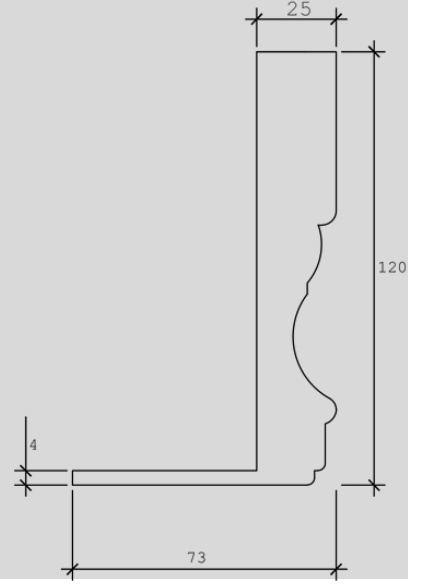

Dekoratififler

12 cm Taç