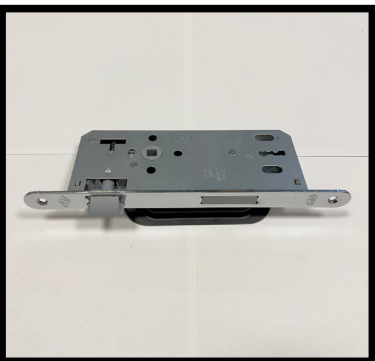

16 mm kalınlığında üretilebilir.

Tip 5

8-10-12-14-16 mm kalınlıklarda
üretilebilir.

DAF Barelli Kilit

DAF WC Kilit

DAF Oda Kilit

DAF Sessiz Wc Kilit

DAF Sessiz Oda Kilit