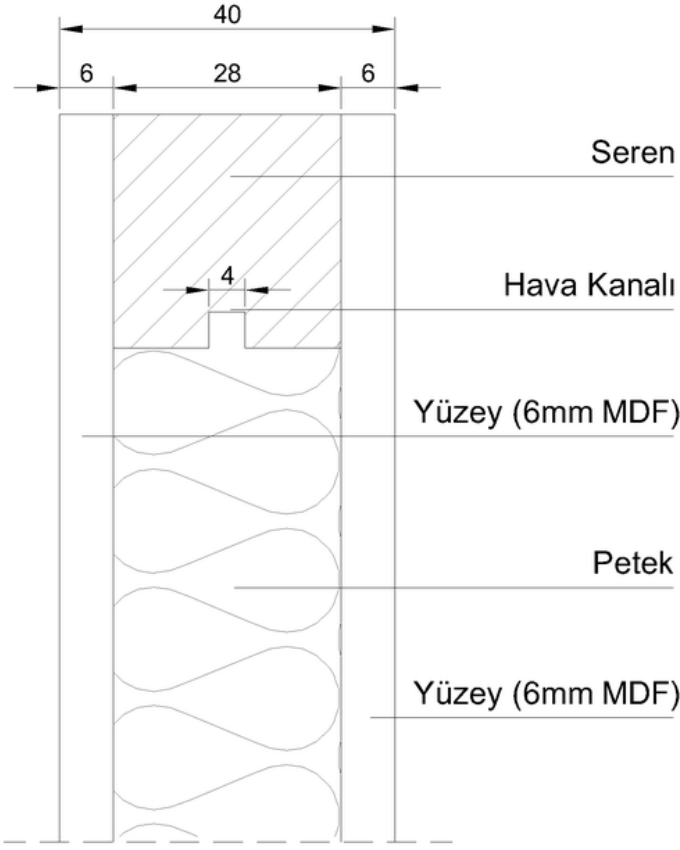

Petek Dolgu