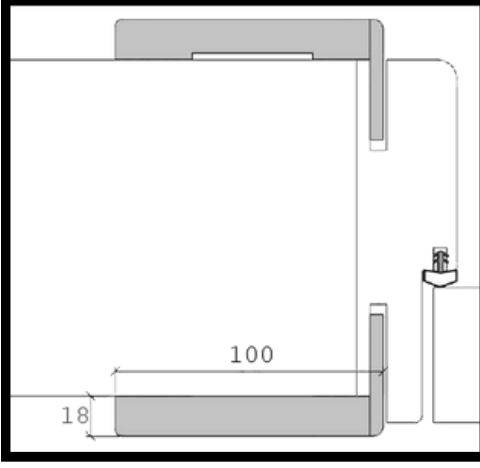

Pervaz

*Ham MDF malzeme üzeri çatlamayı önleme ve malzeme ömrünü uzatmak için boyanabilir PP Abs kaplıdır. Görsel standart pervaza aittir. Aşağıdaki ebatlarda da üretilebilmektedir.

9mm x 8cm 12mm x 8cm 18mm x 8cm