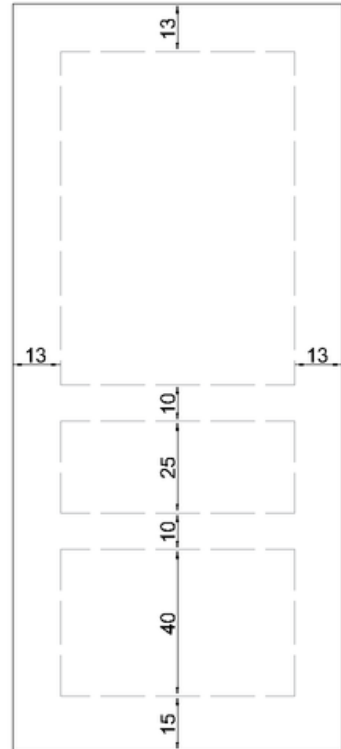

Ölçü Alım Detayları

Sağa Açılım

Sola Açılım

CNC Ölçüleri

36mm Kasa Teknik Detay

*Kasa kalınlıkları uygulanacak duvara göre deęişmektedir.
10-12-14-16-18-20-22-24 cm kalınlıklarında üretilmektedir.

42mm Kasa Teknik Detay

*Kasa kalınlıkları uygulanacak duvara göre deęişmektedir.
10-12-14-16-18-20-22-24 cm kalınlıklarında üretilmektedir.

Yangın Dayanımlı Kasa Teknik Detay

*Kasa kalınlıkları uygulanacak duvara göre deęişmektedir.
10-12-14-16-18-20-22-24 cm kalınlıklarında üretilmektedir.