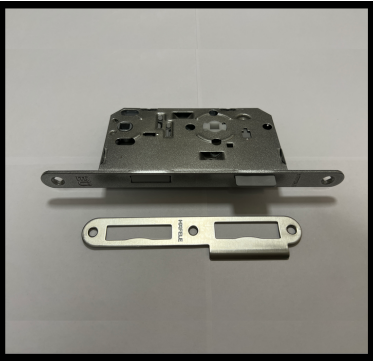

Hafele WC Kilit