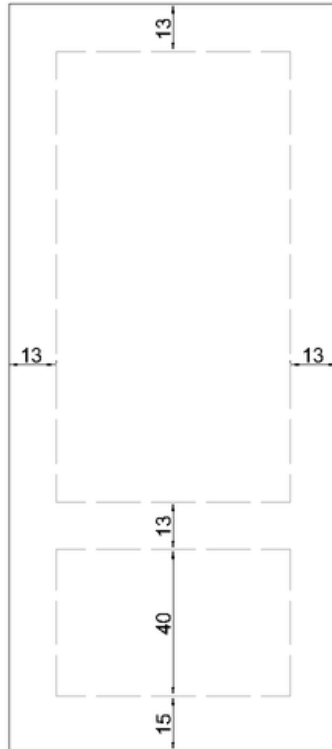

Ölçü Alım Detayları

Sağa Açılım

Sola Açılım

CNC Ölçüleri

36mm Kasa Teknik Detay

*Kasa kalınlıkları uygulanacak duvara göre deęişmektedir.
10-12-14-16-18-20-22-24 cm kalınlıklarında üretilmektedir.

42mm Kasa Teknik Detay