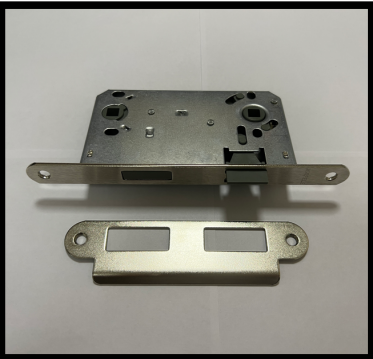

Hafele 50'lik WC Kilit