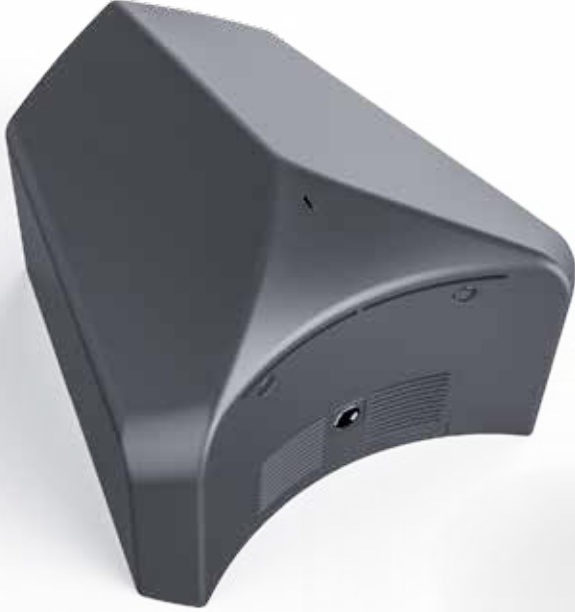

# Jet

El kurutma  
makinaları

FOTOSEL  
SİSTEM 

HSD-A2688

Güç:	1200 W
Hız:	95 m/s
Materyal:	ABS
Water Splash Proof:	IPX4

# Jet

El kurutma makinaları

HSD-A3862

MAT YÜZEY

Güç:	1250 W
Hız:	80 m/s
Materyal:	Mat 304 S.S.
Water Splash Proof:	IPX4

**FOTOSEL**  
SİSTEM

HSD-A3890 GR

Güç:	1250 W
Hız:	80 m/s
Materyal:	ABS
Water Splash Proof:	IPX4