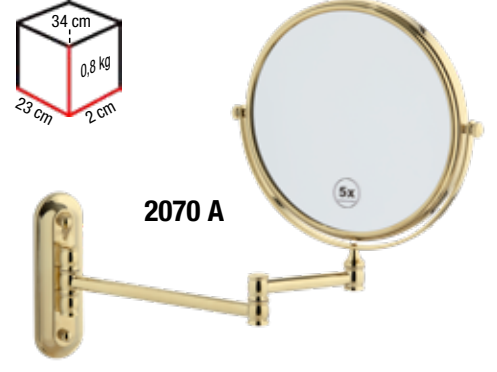

## 22X22 Köşe İkili Süngerlik

2012

2012 S

2012 ST

2012 A

# Dirsekli ve Körüklü Makyaj Aynası