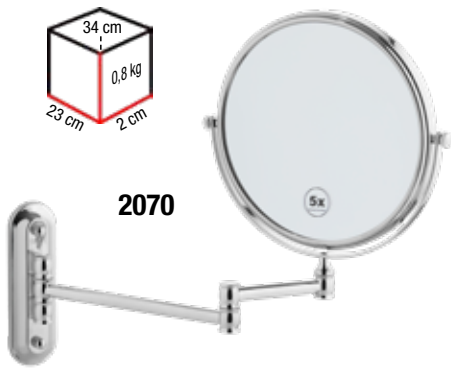

## 22X22 Köşe İkili Süngerlik

2012

2012 S

2012 ST

2012 A

# Dirsekli ve Körüklü Makyaj Aynası