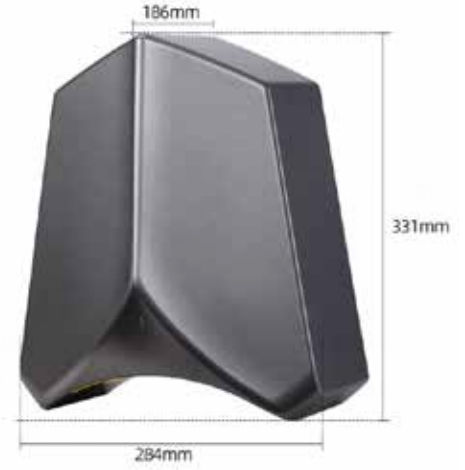

# Jet

El kurutma makinaları

HSD-A3862

MAT YÜZEY

Güç:	1250 W
Hız:	80 m/s
Materyal:	Mat 304 S.S.
Water Splash Proof:	IPX4

**FOTOSEL**  
SİSTEM

HSD-A3890 GR

Güç:	1250 W
Hız:	80 m/s
Materyal:	ABS
Water Splash Proof:	IPX4