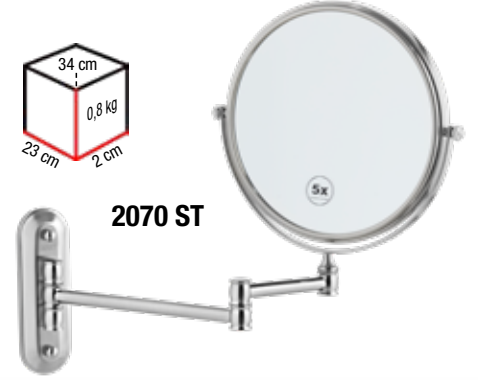

## 22X22 Köşe İkili Süngerlik

2012

2012 S

2012 ST

2012 A

# Dirsekli ve Körüklü Makyaj Aynası