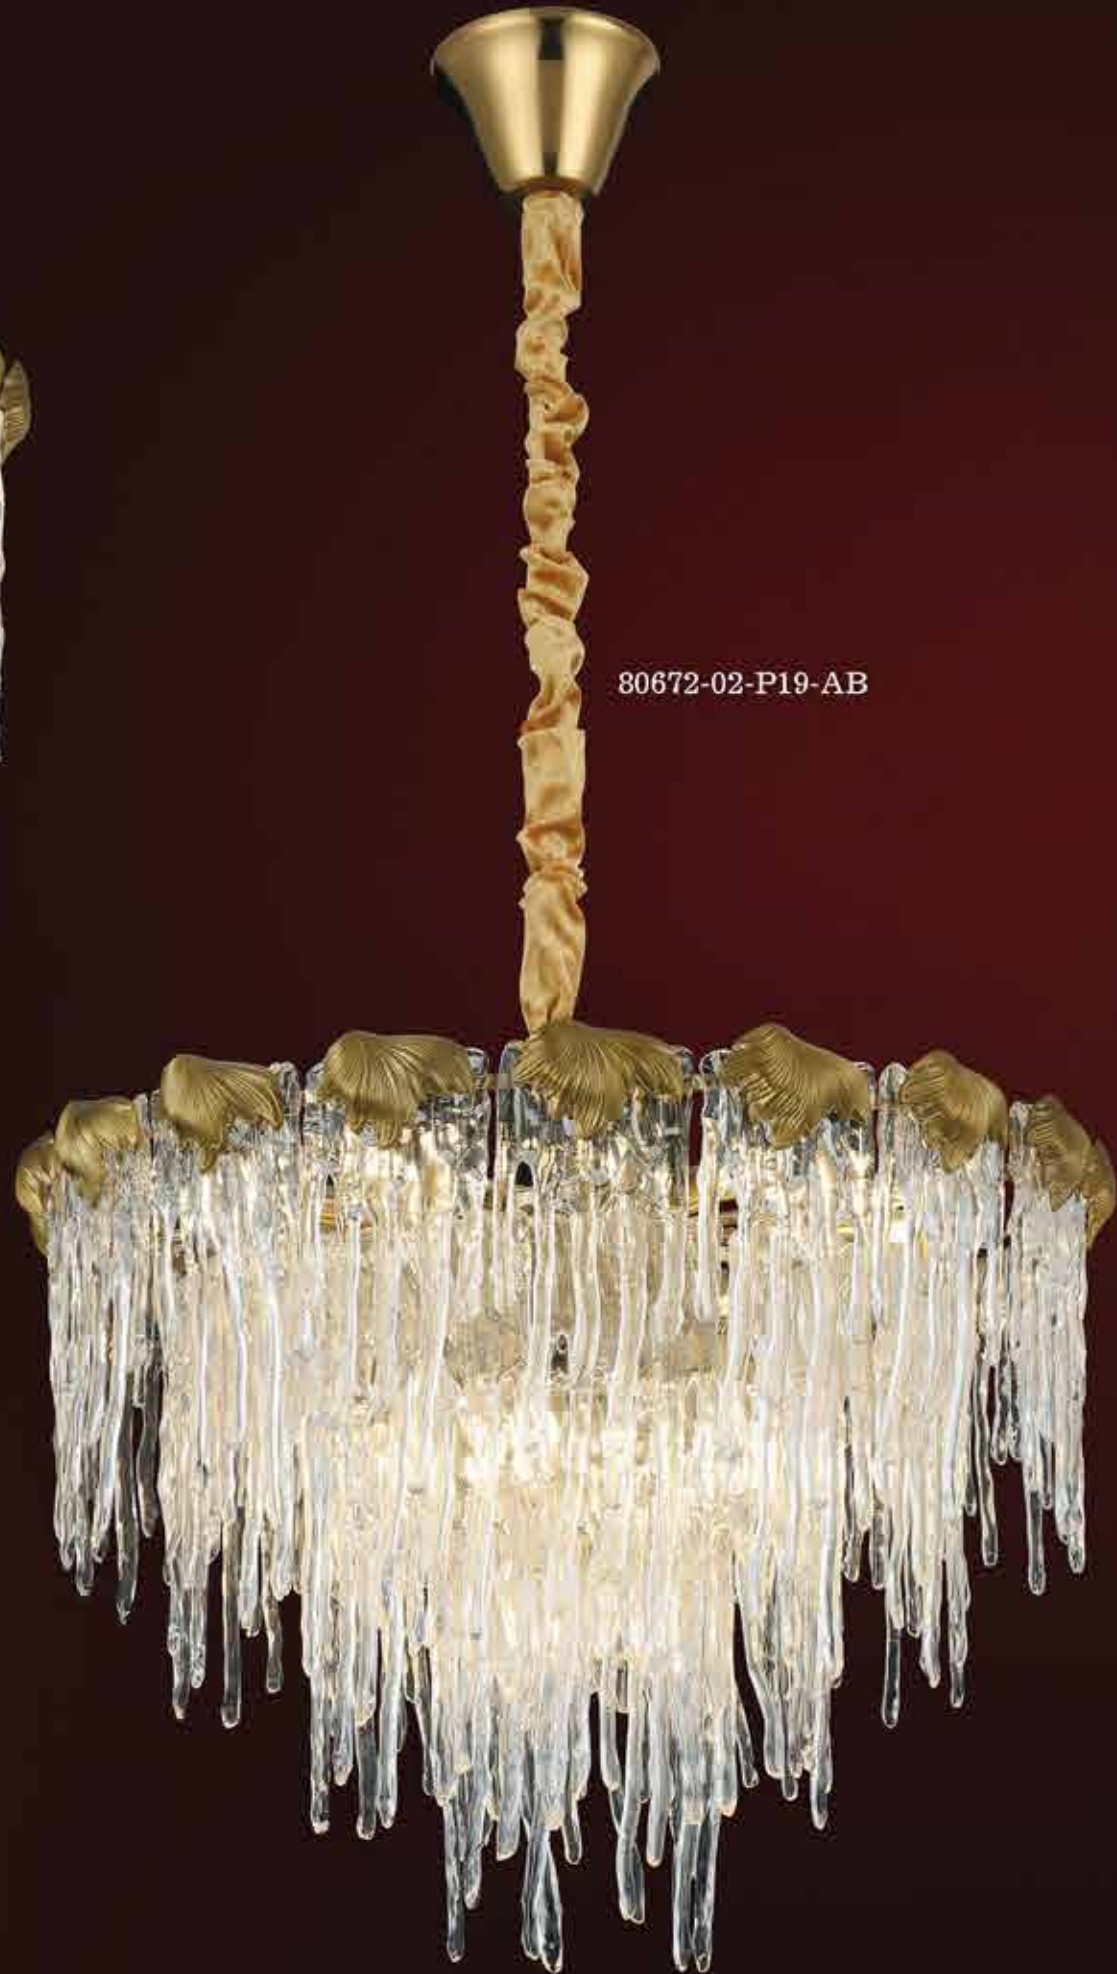

80672-01-P13-AB

80672-02-P19-AB