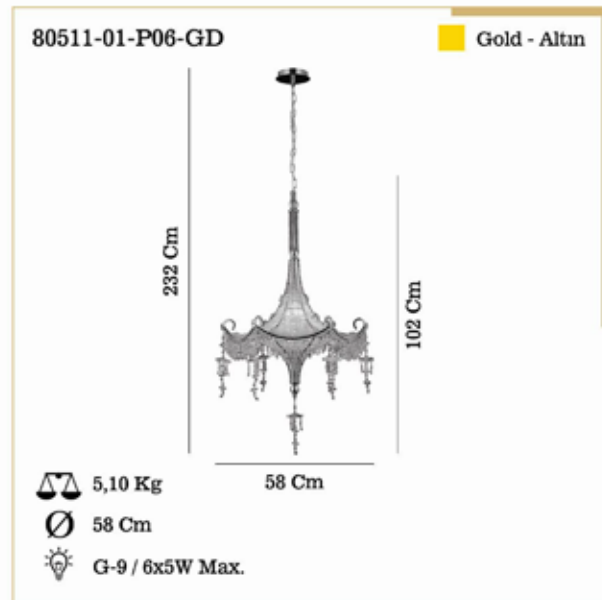

POMONA

EXCLUSIVE

POMONA

COLLECTION 2024