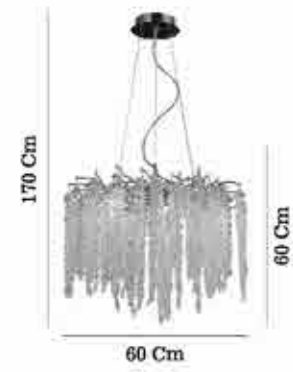

Gold - Altan

11,30 Kg  
60 Cm  
E-14 / 7x20W Max.

80626-02-P09-SG

Gold - Altan

16,50 Kg  
80 Cm  
E-14 / 9x20W Max.

80626-03-L13-SG

Gold - Altan

14,20 Kg  
50x120 Cm  
E-14 / 13x20W Max.