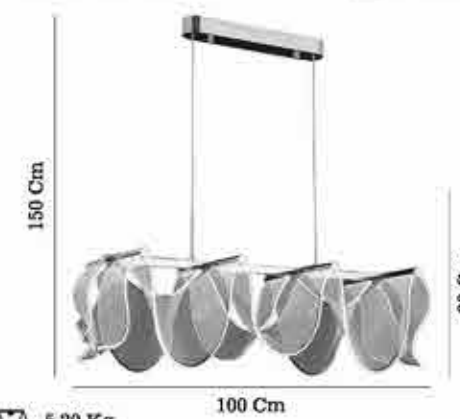

80623-04-L08-CR Chrome - Krom

5,20 Kg
32x100 Cm
LED / 8x6W
3000 K
4800 Lm

0,70 Kg
13x30 Cm
LED / 1x7W
3000 K
700 Lm

FLIPPA

COLLECTION 2024