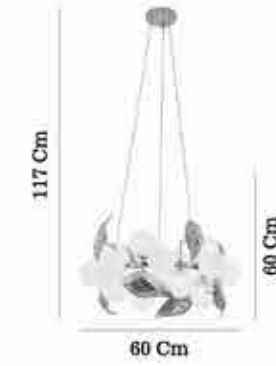

Gold - Altın

7,75 Kg
80 Cm
G-9 / 20x5W Max.