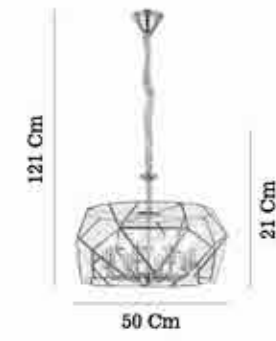

Antique - Antik Lak

3,86 Kg
50 Cm
E-14 / 8x20W Max.