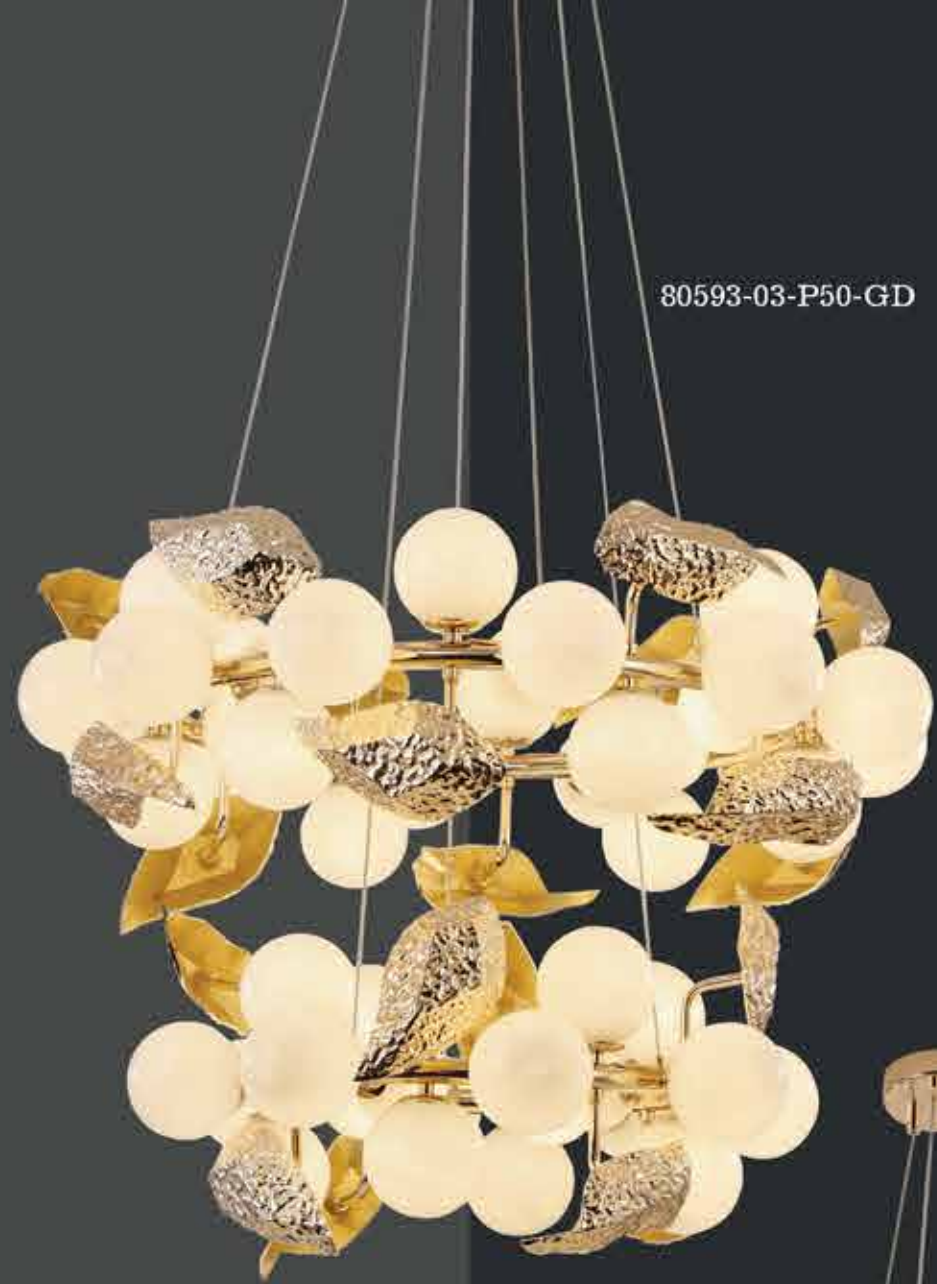

80593-03-P50-GD