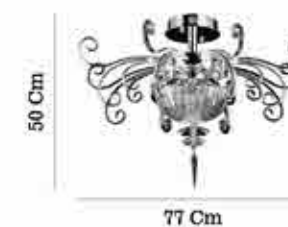

Gold - Altan

21,00 Kg  
100 Cm  
E-14 / 15x20W Max.

80605-04-P30-CL

Gold - Altan

35,00 Kg  
120 Cm  
E-14 / 30x20W Max.

80605-05-C06-CL

Gold - Altan

7,00 Kg  
77 Cm  
G-9 / 6x5W Max.