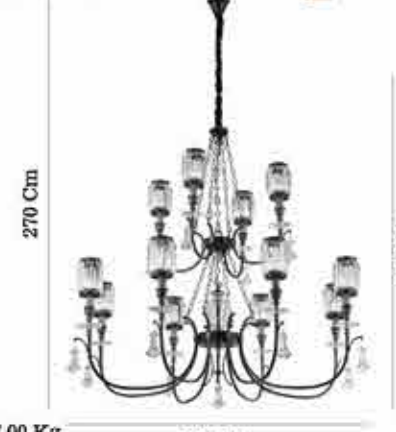

17,00 Kg
123 Cm
E-14 / 12x20W Max.

80629-04-W01-CF

Coffee - Kahve

4,70 Kg
13x22 Cm
E-14 / 1x20W Max.

POVENZA

COLLECTION 2024