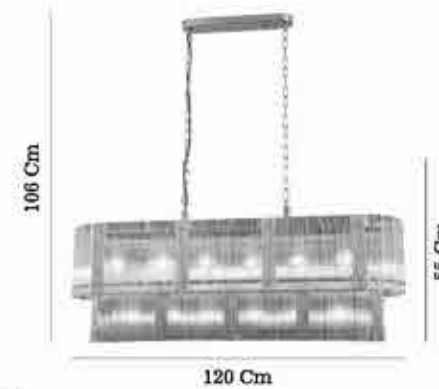

# ESTEPONA

EXCLUSIVE

1617-52-20-L

1617-52-20-L

Antique - Antik Lak

30,48 Kg  
30x120 Cm  
E-14 / 20x20W Max.

1617-52-24

Antique - Antik Lak