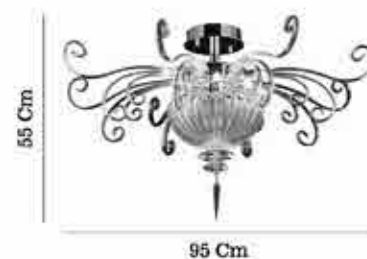

80605-06-C08-CL

Gold - Altan

9,00 Kg
95 Cm
G-9 / 8x5W Max.