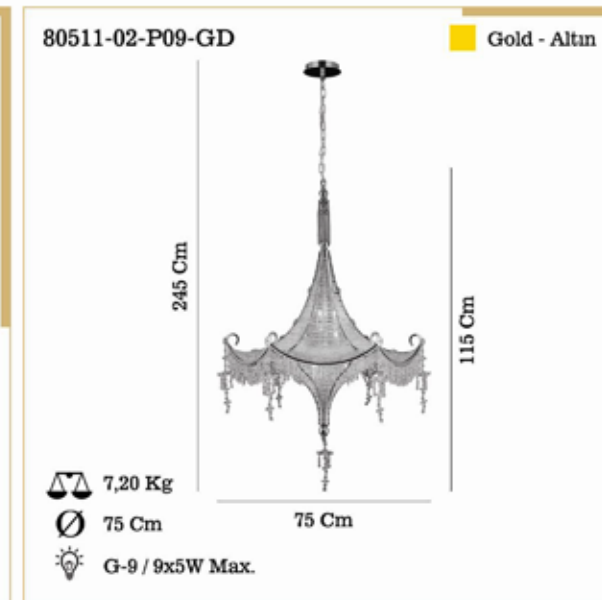

POMONA

EXCLUSIVE

POMONA

COLLECTION 2024