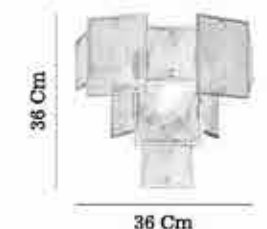

- 3,82 Kg
- 21x36 Cm
- E-14 / 3x20W Max.

POSCARI

COLLECTION 2024