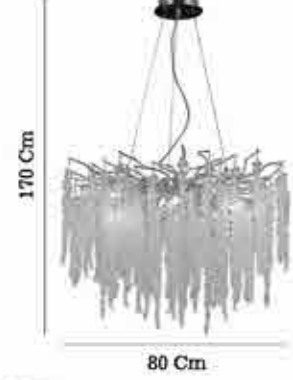

Gold - Altan

11,30 Kg  
60 Cm  
E-14 / 7x20W Max.

80626-02-P09-SG

Gold - Altan

16,50 Kg  
80 Cm  
E-14 / 9x20W Max.

80626-03-L13-SG

Gold - Altan

14,20 Kg  
50x120 Cm  
E-14 / 13x20W Max.