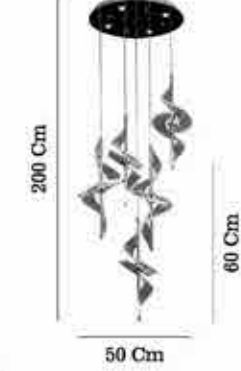

7,50 Kg
50 Cm
LED / 5x24W + 4x5W
3000 K
12000 Lm

80717-03-P10-CR
80717-03-P10-FG

Chrome - Krom
Gold - Altin