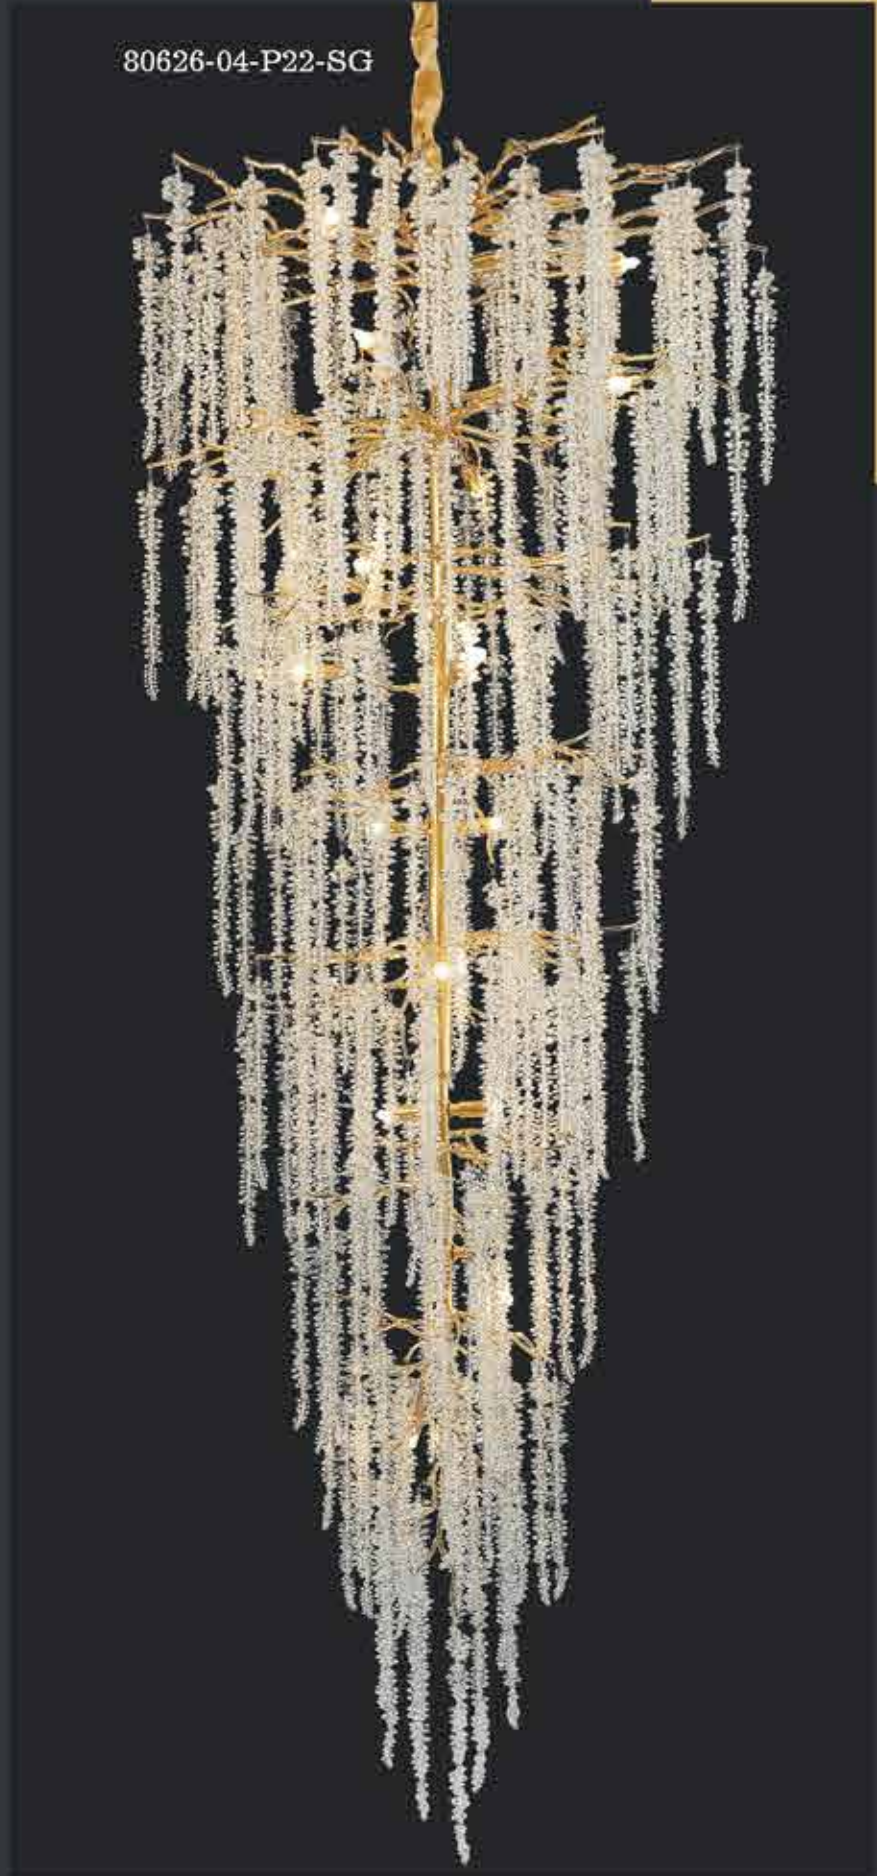

80626-04-P22-SG

Gold - Altan

11,30 Kg
60 Cm
E-14 / 7x20W Max.

Gold - Altan

16,50 Kg
80 Cm
E-14 / 9x20W Max.