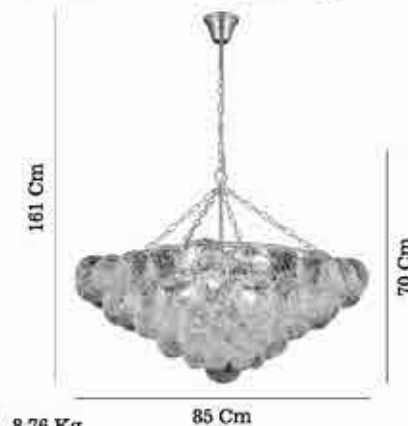

80701-02-P08-AB Antique Brass - Eskitme

- 8,76 Kg
- 85 Cm
- E-14 / 8x20W Max.

80701-03-L10-AB Antique Brass - Eskitme

- 10,34 Kg
- 67x126 Cm
- E-14 / 10x20W Max.

80701-04-W02-AB Antique Brass - Eskitme

- 1,37 Kg
- 25x41 Cm
- E-14 / 2x20W Max.