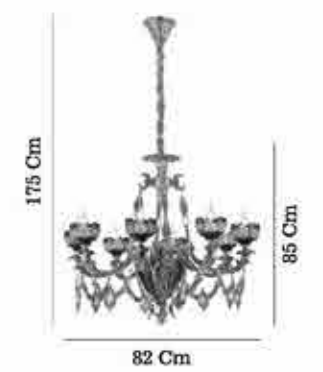

⚖️ 16,10 Kg
⌀ 82 Cm
💡 E-14 / 8x20W Max.