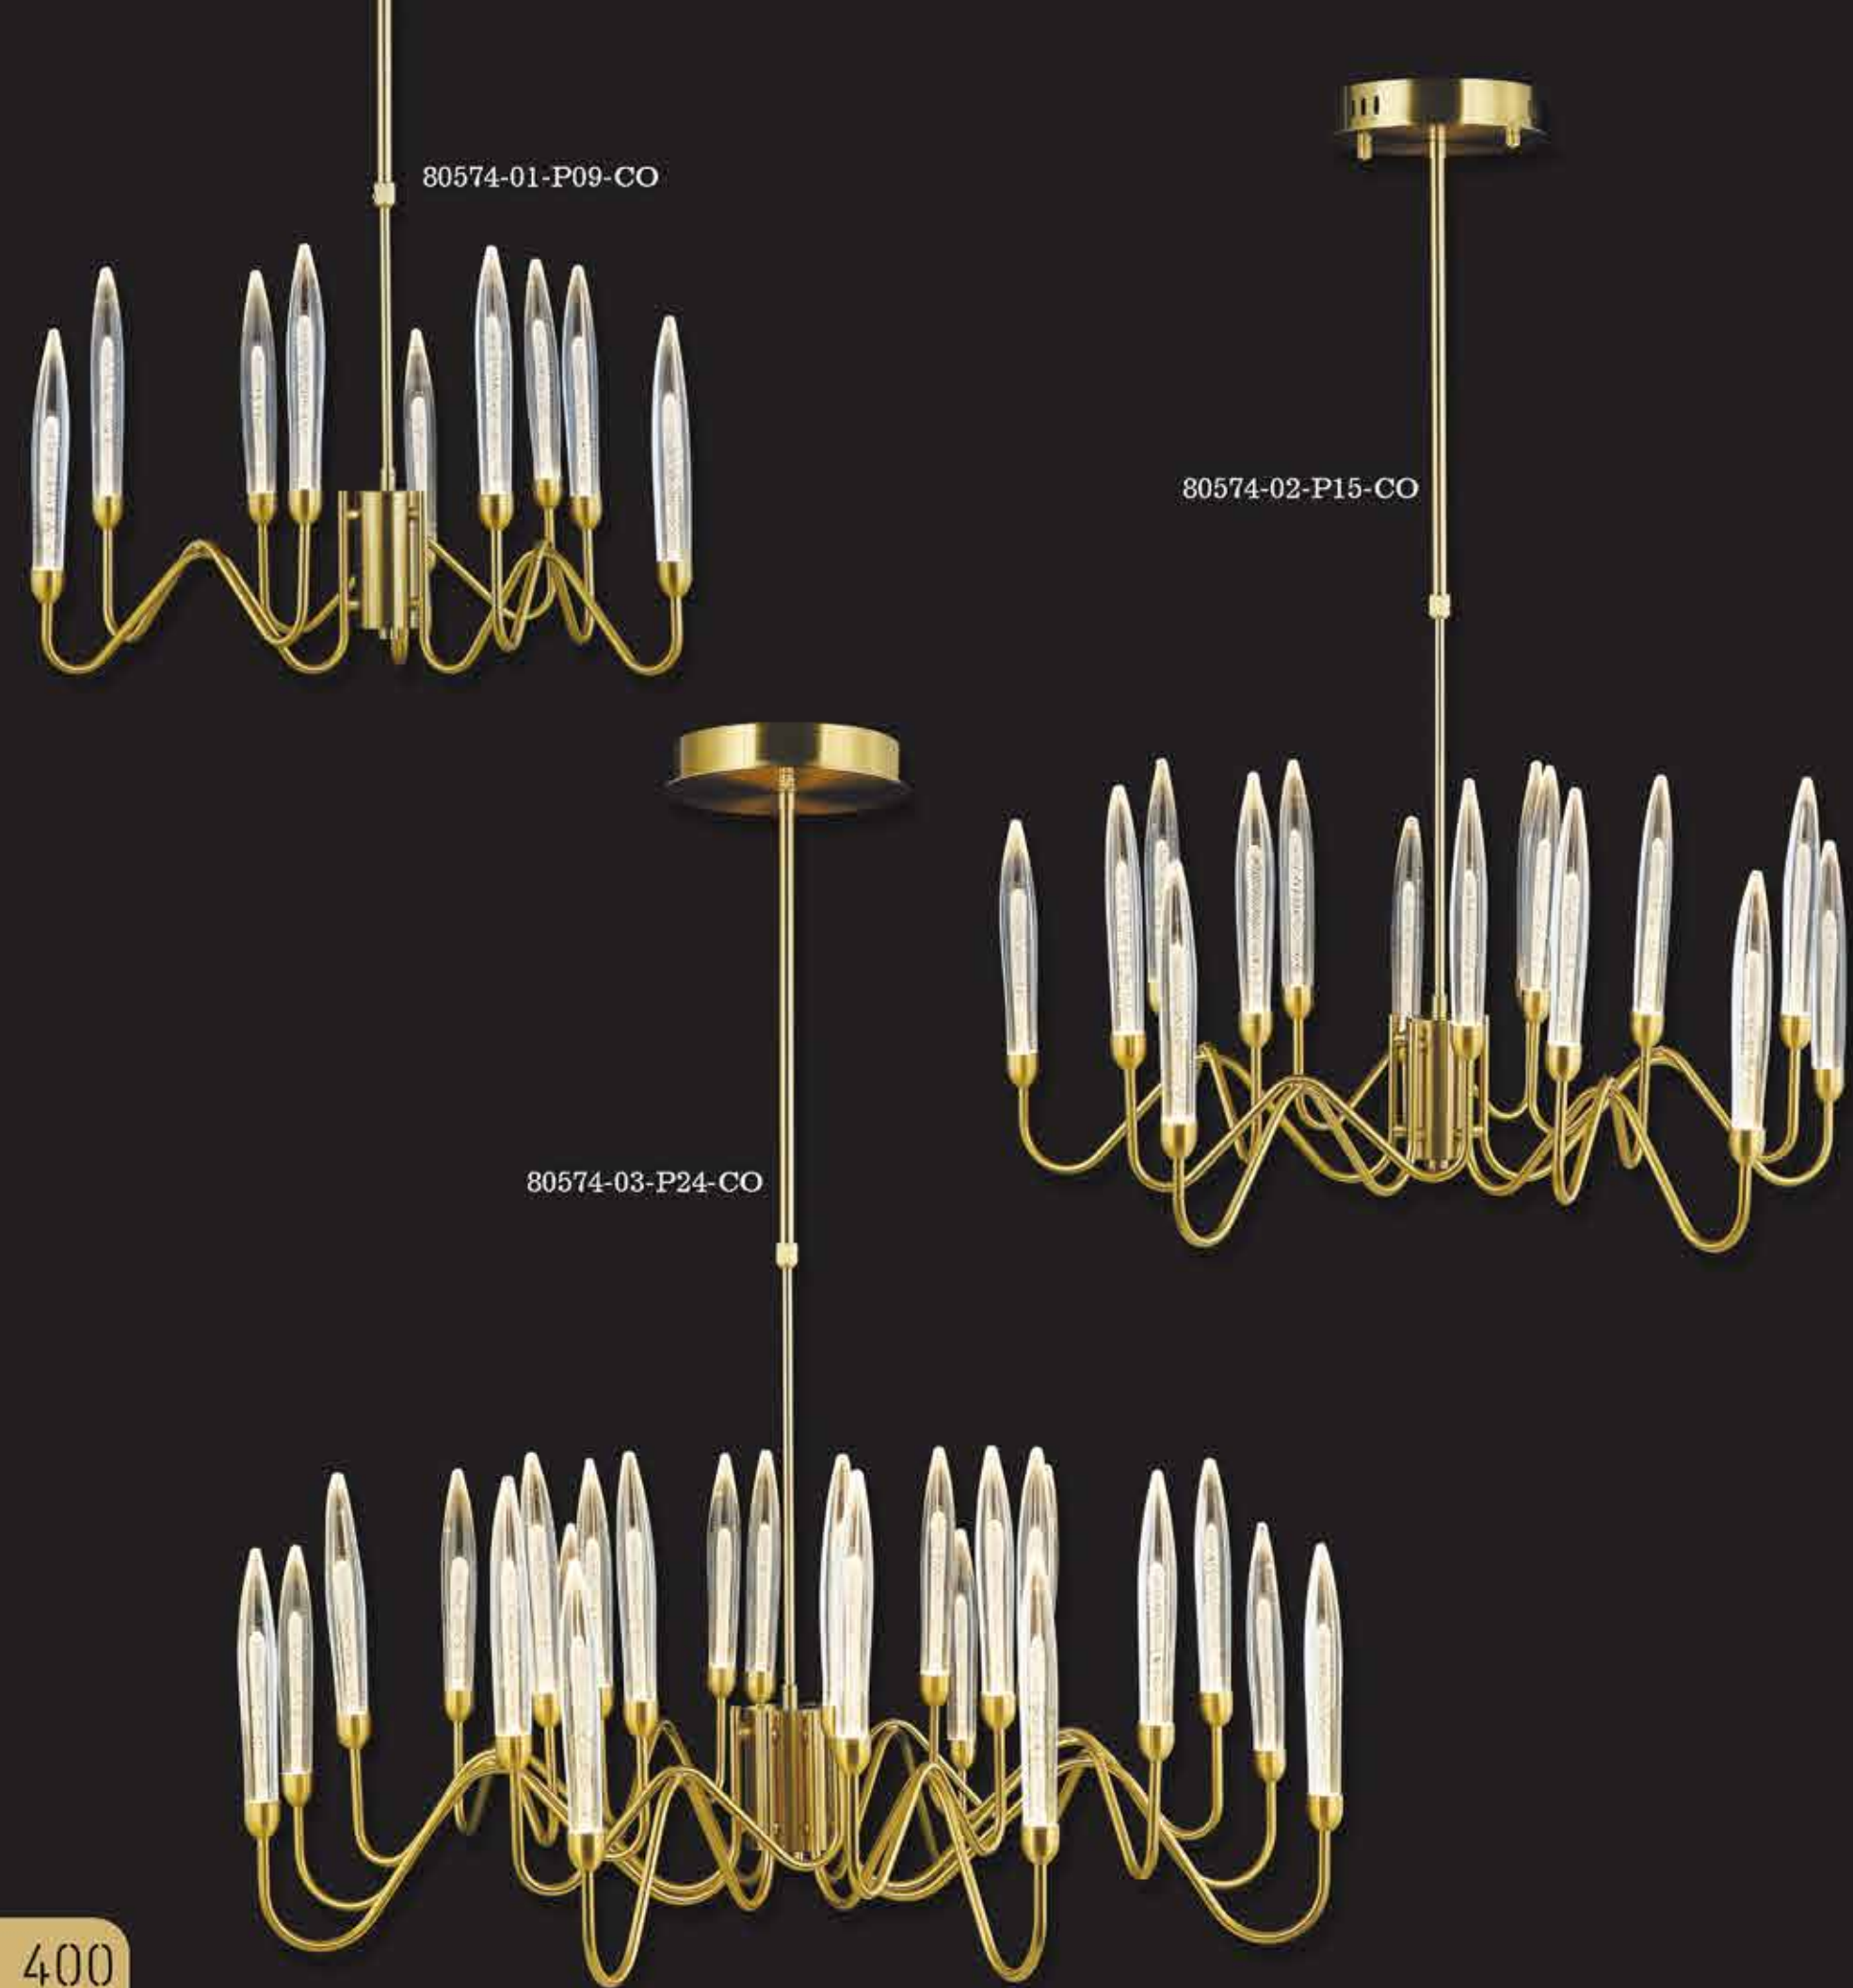

# BELLATORE

EXCLUSIVE

80574-04-L15-CO

80574-05-W03-CO

<p>80574-01-P09-CO <span style="float: right;">Antique - Antik Lak</span></p> <p>120 Cm 65 Cm 89 Cm</p> <p>⚖️ 4,50 Kg ⊘ 65 Cm Ⓚ 3000 K 💡 LED / 9x3W Ⓛ 1090 Lm</p>	<p>80574-02-P15-CO <span style="float: right;">Antique - Antik Lak</span></p> <p>120 Cm 80 Cm 89 Cm</p> <p>⚖️ 7,20 Kg ⊘ 80 Cm Ⓚ 3000 K 💡 LED / 15x3W Ⓛ 3150 Lm</p>	<p>80574-03-P24-CO <span style="float: right;">Antique - Antik Lak</span></p> <p>120 Cm 100 Cm 89 Cm</p> <p>⚖️ 11,66 Kg ⊘ 100 Cm Ⓚ 3000 K 💡 LED / 24x3W Ⓛ 5040 Lm</p>
<p>80574-04-L15-CO <span style="float: right;">Antique - Antik Lak</span></p> <p>120 Cm 120 Cm 89 Cm</p> <p>⚖️ 9,20 Kg ⊘ 65x120 Cm Ⓚ 3000 K 💡 LED / 15x3W Ⓛ 3150 Lm</p>	<p>80574-05-W03-CO <span style="float: right;">Antique - Antik Lak</span></p> <p>41 Cm 38 Cm</p> <p>⚖️ 1,60 Kg ⊘ 26x38 Cm Ⓚ 3000 K 💡 LED / 3x3W Ⓛ 630 Lm</p>	

# BELLATORE

COLLECTION 2024