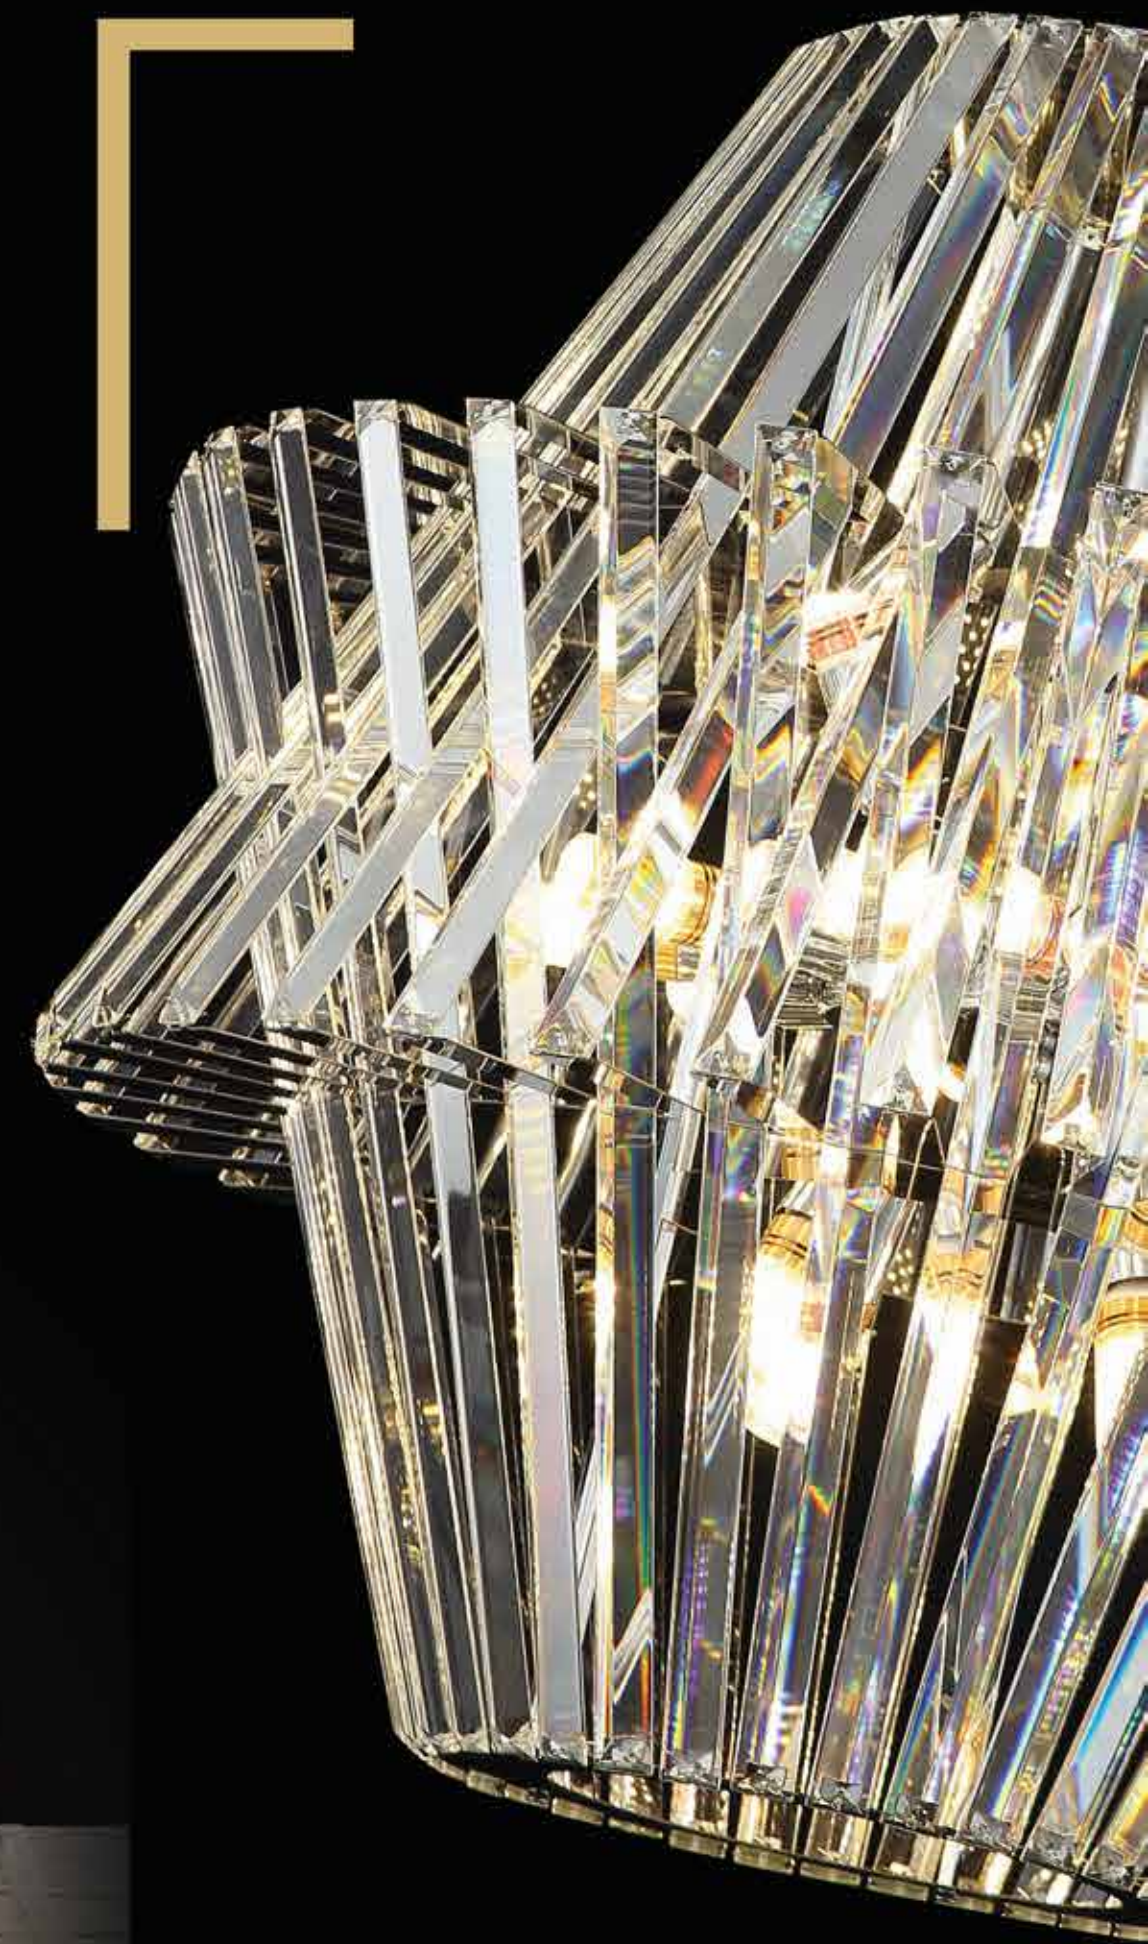

80676-01-P12-CR