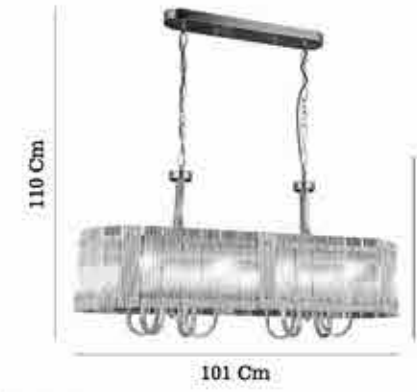

1621-52-08-L

Antique - Antik Lak

- ⚖️ 13,50 Kg
- ⊘ 41x101 Cm
- 💡 E-14 / 8x20W Max.