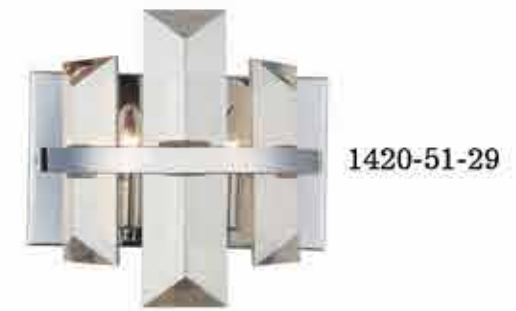

KANSAS

EXCLUSIVE