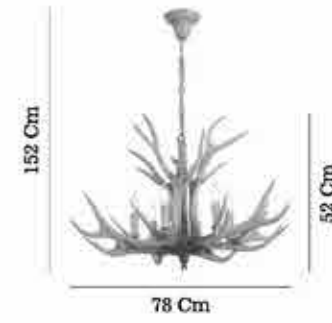

80683-01-P06-DH Coffe - Kahve

5,50 Kg
78 Cm
E-14 / 6x20W Max.