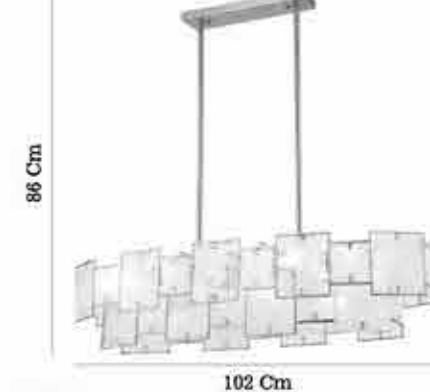

80452-03-L12-CO Antique - Antik Lak

- 16,00 Kg
- 37x102 Cm
- E-14 / 12x20W Max.

80452-04-W03-CO Antique - Antik Lak

- 3,82 Kg
- 21x36 Cm
- E-14 / 3x20W Max.

POSCARI

COLLECTION 2024