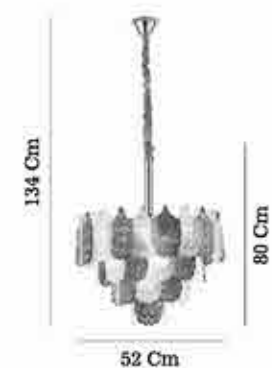

80617-01-P12-GD

Gold - Altın

10,60 Kg
52 Cm
E-14 / 12x20W Max.