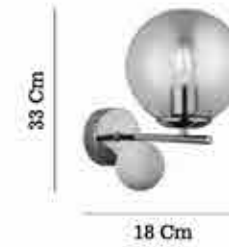

1534-80-06

Gold - Altan

4,38 Kg  
96 Cm  
E-27 / 6x20W Max.

1534-80-08

Gold - Altan

5,21 Kg  
104 Cm  
E-27 / 8x20W Max.

1534-80-19

Gold - Altan