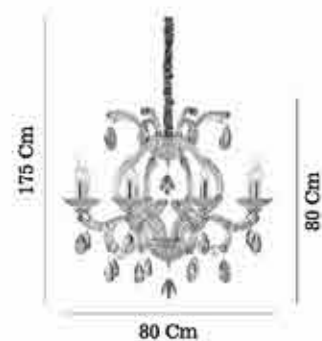

Gold - Altan

18,50 Kg
80 Cm
E-14 / 8x20W Max.