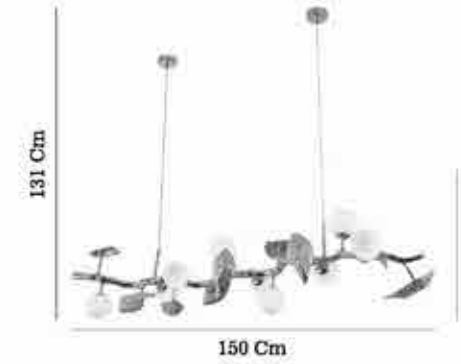

80593-04-L09-GD

Gold - Altın

5,70 Kg
38x150 Cm
G-9 / 9x5W Max.

Gold - Altın

3,75 Kg
32x39 Cm
G-9 / 6x5W Max.

SANATORIA

COLLECTION 2024