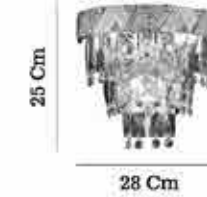

2,00 Kg
16x28 Cm
E-14 / 3x20W Max.

FERMATA

COLLECTION 2024