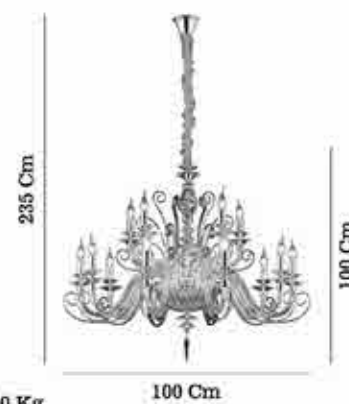

80605-03-P15-CL

Gold - Altan

21,00 Kg
100 Cm
E-14 / 15x20W Max.