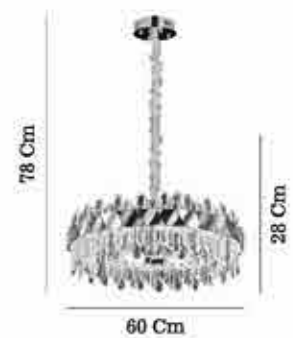

⚖️ 6,18 Kg  
 ⌀ 60 Cm Ⓚ 3000 K  
 💡 LED / 1x58W Ⓛ 6325 Lm

80730-02-P02-GD

Gold - Altın

⚖️ 9,28 Kg  
 ⌀ 80 Cm Ⓚ 3000 K  
 💡 LED / 1x108W Ⓛ 11600 Lm

80730-03-L01-GD

Gold - Altın

⚖️ 7,04 Kg  
 ⌀ 35x85 Cm Ⓚ 3000 K  
 💡 LED / 1x60W Ⓛ 8715 Lm