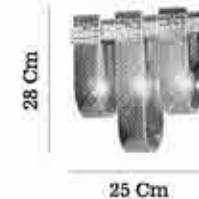

⚖️ 2,65 Kg
⌀ 15x25 Cm
💡 E-14 / 3x20W Max.

MARITA

COLLECTION 2024