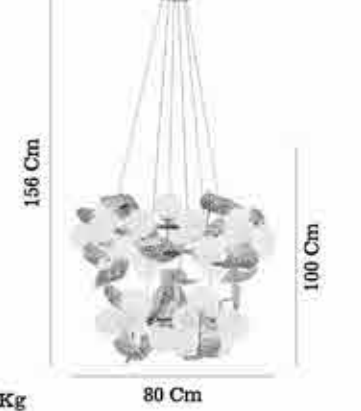

1650-80-07-L

1650-80-01 Gold - Altın

145 Cm  
17 Cm  
60 Cm

⚖️ 1,70 Kg  
⊘ 17 Cm  
💡 E-14 / 1x20W Max.

1650-80-05 Gold - Altın

195 Cm  
58 Cm  
60 Cm

⚖️ 10,10 Kg  
⊘ 58 Cm  
💡 E-14 / 5x20W Max.

1650-80-07 Gold - Altın

195 Cm  
60 Cm  
60 Cm

⚖️ 14,65 Kg  
⊘ 60 Cm  
💡 E-14 / 7x20W Max.

1650-80-07-L Gold - Altın

195 Cm  
100 Cm  
60 Cm

⚖️ 14,85 Kg  
⊘ 40x100 Cm  
💡 E-14 / 7x20W Max.

1650-80-10 Gold - Altın

245 Cm  
65 Cm  
60 Cm

⚖️ 17,20 Kg  
⊘ 65 Cm  
💡 E-14 / 10x20W Max.

1650-80-19 Gold - Altın

44 Cm  
27 Cm

⚖️ 1,90 Kg  
⊘ 17x27 Cm  
💡 E-14 / 1x20W Max.

1650-80-25 Gold - Altın

345 Cm  
89 Cm  
100 Cm

⚖️ 47,70 Kg  
⊘ 89 Cm  
💡 E-14 / 25x20W Max.

Gold - Altın

7,75 Kg  
80 Cm  
G-9 / 20x5W Max.

80593-02-P30-GD

Gold - Altın

10,75 Kg  
80 Cm  
G-9 / 30x5W Max.

80593-03-P50-GD

Gold - Altın

18,50 Kg  
80 Cm  
G-9 / 50x5W Max.