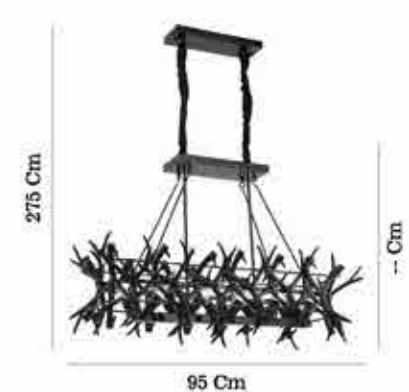

80618-03-L10-BK

9,30 Kg
38x95 Cm
E-14 / 10x20W Max.

80618-04-W02-BK

Black - Siyah

2,10 Kg
23x32 Cm
E-14 / 2x20W Max.

VIETRA

COLLECTION 2024