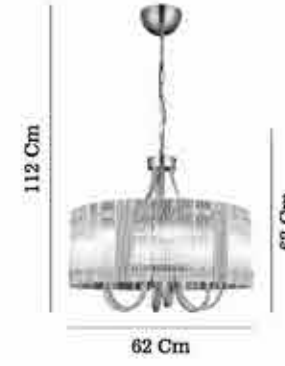

# LINELLA

EXCLUSIVE

1621-52-29

1621-52-06

1621-52-08

1621-52-06

Antique - Antik Lak

- ⚖️ 9,71 Kg
- ⊘ 62 Cm
- 💡 E-14 / 6x20W Max.