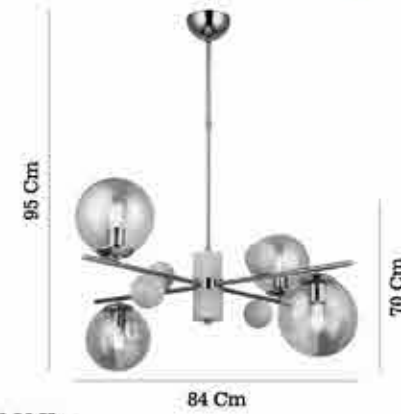

# TOPPO

EXCLUSIVE

1534-80-04

1534-80-19

1534-80-08

1534-80-04

Gold - Altan

3,30 Kg  
84 Cm  
E-27 / 4x20W Max.