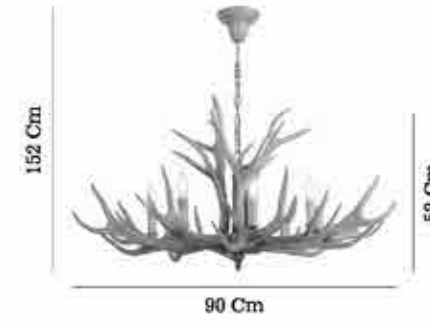

80683-02-P08-DH Coffe - Kahve

7,90 Kg
90 Cm
E-14 / 8x20W Max.