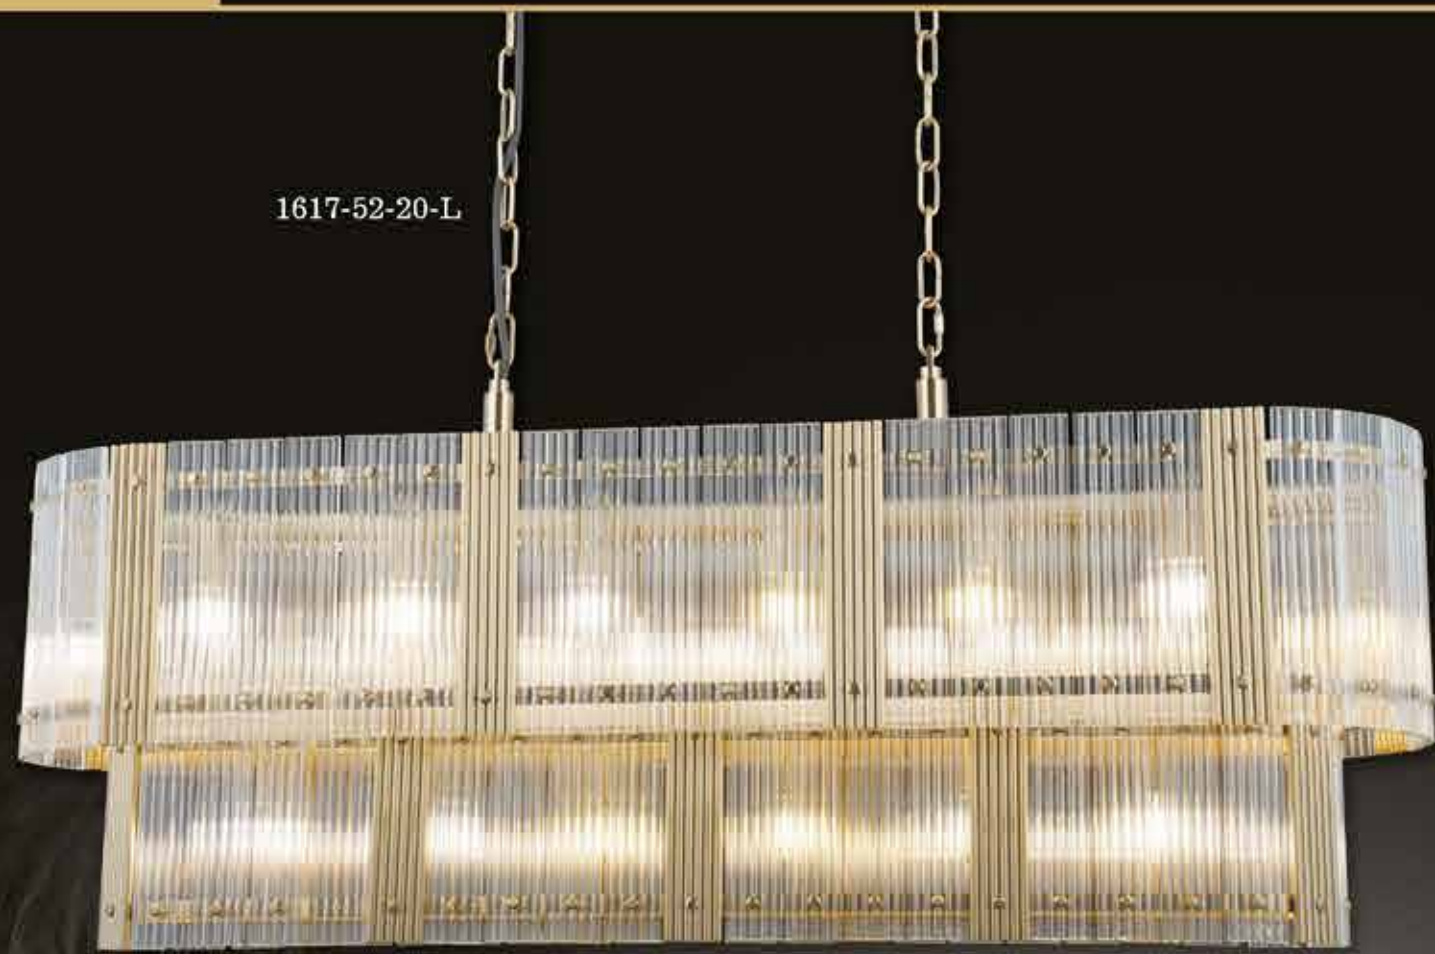

1617-52-20-L