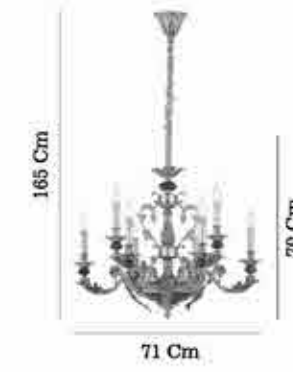

Gold - Altan

12,60 Kg
71 Cm
E-14 / 9x20W Max.