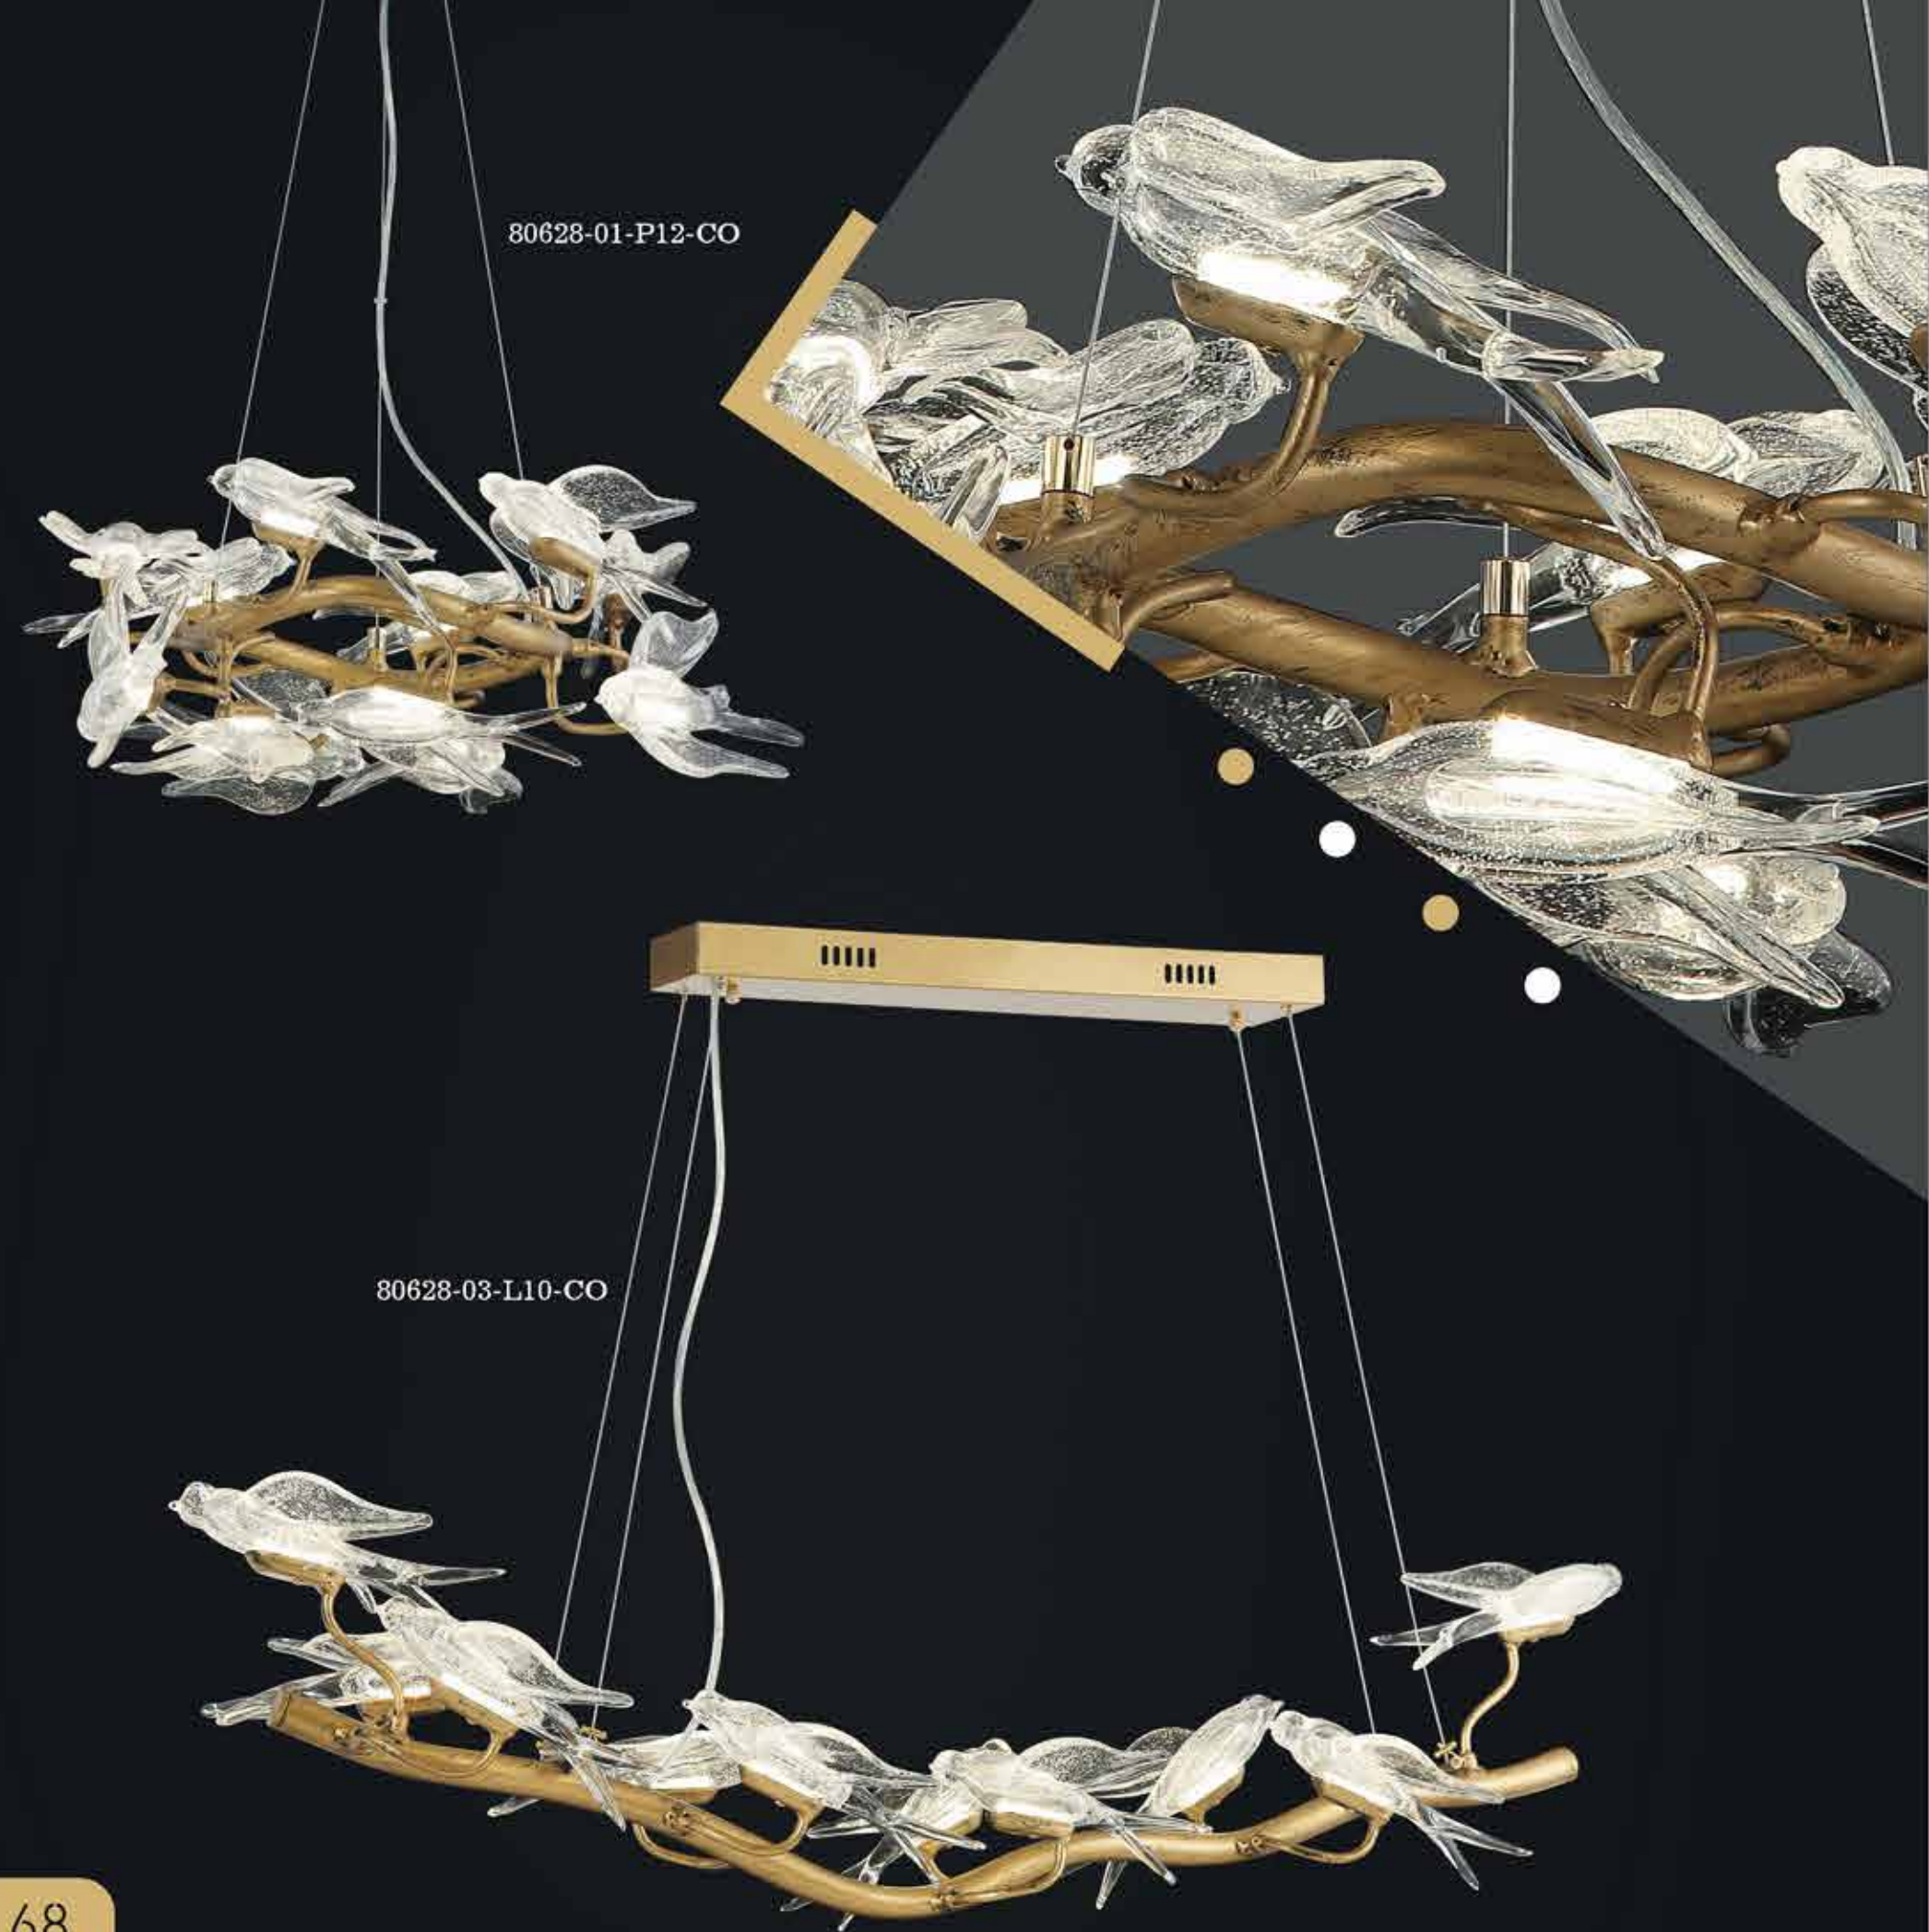

80628-01-P12-CO

80628-03-L10-CO

⚖️ 7,00 Kg
⌀ 60 Cm   Ⓚ 4000 K
💡 LED / 1x20W   Ⓛ 2600 Lm

⚖️ 10,00 Kg
⌀ 80 Cm   Ⓚ 4000 K
💡 LED / 1x28W   Ⓛ 4800 Lm