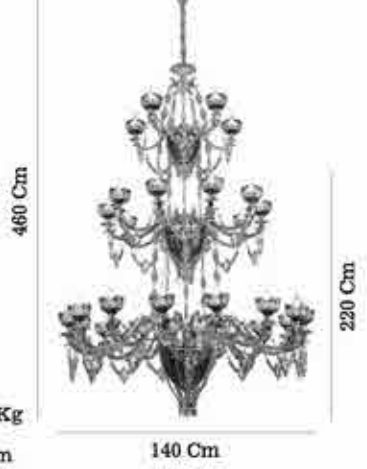

80601-03-P30-GD Gold - Altın

⚖️ 72,00 Kg
⌀ 140 Cm
💡 E-14 / 30x20W Max.

80601-04-W02-GD Gold - Altın

⚖️ 2,50 Kg
⌀ 25x45 Cm
💡 E-14 / 2x20W Max.

ESTINO

COLLECTION 2024