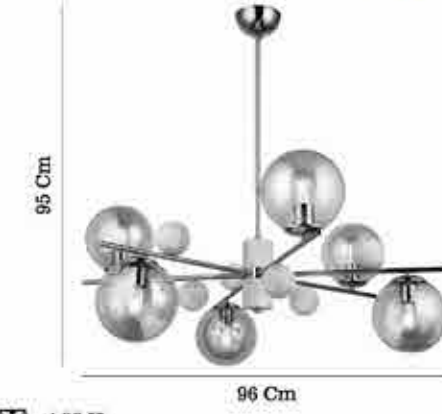

4,38 Kg
96 Cm
E-27 / 6x20W Max.