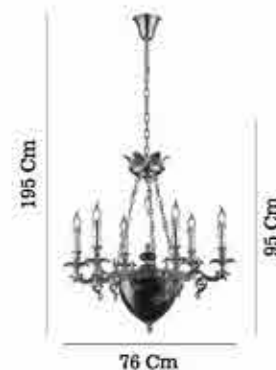

Gold - Altan

17,00 Kg  
82 Cm  
E-14 / 8x20W Max.

80681-02-P15-SG

Gold - Altan

28,00 Kg  
91 Cm  
E-14 / 15x20W Max.

80681-03-P21-SG

Gold - Altan

48,00 Kg  
120 Cm  
E-14 / 21x20W Max.

80681-04-L10-SG

Gold - Altan

24,00 Kg  
52x110 Cm  
E-14 / 10x20W Max.

80681-05-W02-SG

Gold - Altan

2,00 Kg  
32 Cm  
E-14 / 8x20W Max.

LOMBARDIA

COLLECTION 2024

⚖️ 15,80 Kg  
⊘ 88 Cm  
💡 E-14 / 8x20W Max.

80324-02-P15-GD Gold - Altın

183 Cm  
100 Cm  
63 Cm

⚖️ 29,80 Kg  
⊘ 88 Cm  
💡 E-14 / 15x20W Max.

80324-03-P40-GD Gold - Altın

465 Cm  
150 Cm  
265 Cm

⚖️ 98,00 Kg  
⊘ 150 Cm  
💡 E-14 / 40x20W Max.

7,23 Kg  
76 Cm  
E-14 / 6x20W Max.

80483-02-P08-GD

Gold - Altan

9,30 Kg  
76 Cm  
E-14 / 8x20W Max.

80483-03-P12-GD

Gold - Altan

12,30 Kg  
86 Cm  
E-14 / 12x20W Max.

80483-04-P45-GD