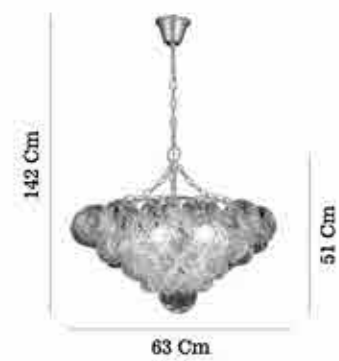

80701-01-P05-AB Antique Brass - Eskitme

- 4,02 Kg
- 63 Cm
- E-14 / 5x20W Max.