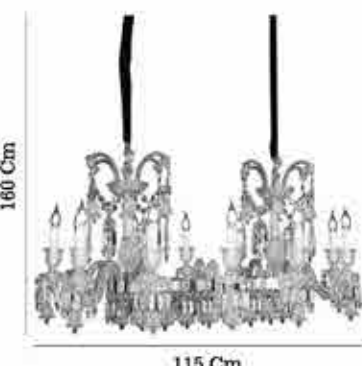

52014-06-L12-CL

Chrome - Krom

22,00 Kg

60x115 Cm

E-14 / 12x20W Max.

LABOSSE

COLLECTION 2024