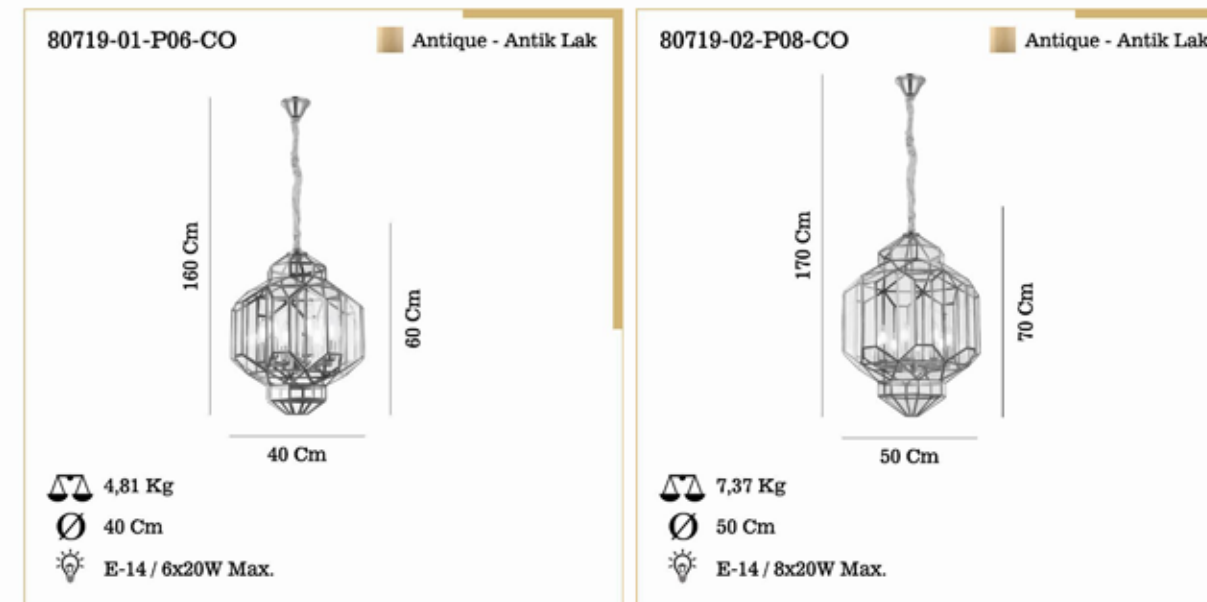

ESTENSE

EXCLUSIVE

ESTENSE

COLLECTION 2024