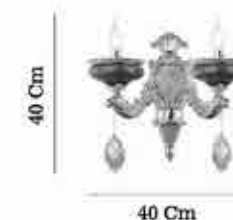

⚖️ 2,00 Kg
⌀ 20x40 Cm
💡 E-14 / 2x20W Max.

PARETO

COLLECTION 2024