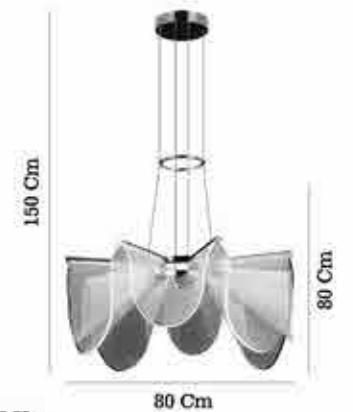

80623-03-P08-CR Chrome - Krom

9,15 Kg
80 Cm
LED / 8x10W
3000 K
8000 Lm