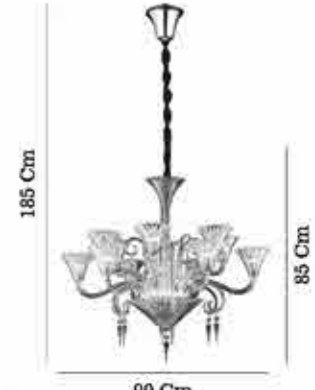

80609-01-P08-CR

Chrome - Krom

175 Cm  
80 Cm  
15,50 Kg  
80 Cm  
G-9 / 11x5W Max.

80609-02-P12-CR

Chrome - Krom

185 Cm  
90 Cm  
23,16 Kg  
90 Cm  
G-9 / 15x5W Max.

80609-03-P18-CR

Chrome - Krom