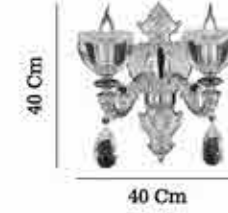

⚖️ 15,80 Kg  
⊘ 88 Cm  
💡 E-14 / 8x20W Max.

80324-02-P15-GD Gold - Altın

183 Cm  
100 Cm  
63 Cm

⚖️ 29,80 Kg  
⊘ 88 Cm  
💡 E-14 / 15x20W Max.

80324-03-P40-GD Gold - Altın

465 Cm  
150 Cm  
265 Cm

⚖️ 98,00 Kg  
⊘ 150 Cm  
💡 E-14 / 40x20W Max.

⚖️ 23,00 Kg  
⊘ 84 Cm  
💡 E-14 / 8x20W Max.

80685-02-P15-GD Gold - Altın

144 Cm  
102 Cm  
80 Cm

⚖️ 44,00 Kg  
⊘ 102 Cm  
💡 E-14 / 15x20W Max.

80685-03-P30-GD Gold - Altın

334 Cm  
165 Cm  
230 Cm

⚖️ 136,00 Kg  
⊘ 165 Cm  
💡 E-14 / 30x20W Max.

⚖️ 29,00 Kg  
 ⌀ 82 Cm  
 💡 E-14 / 8x20W Max.

80686-02-P15-GD

Gold - Altın

⚖️ 53,00 Kg  
 ⌀ 100 Cm  
 💡 E-14 / 15x20W Max.

80686-03-P30-GD

Gold - Altın

⚖️ 108,00 Kg  
 ⌀ 153 Cm  
 💡 E-14 / 30x20W Max.

80686-04-W02-GD

Gold - Altın

⚖️ 6,00 Kg  
 ⌀ 40x40 Cm  
 💡 E-14 / 2x20W Max.