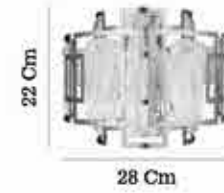

2,51 Kg  
18x28 Cm  
E-14 / 2x20W Max.