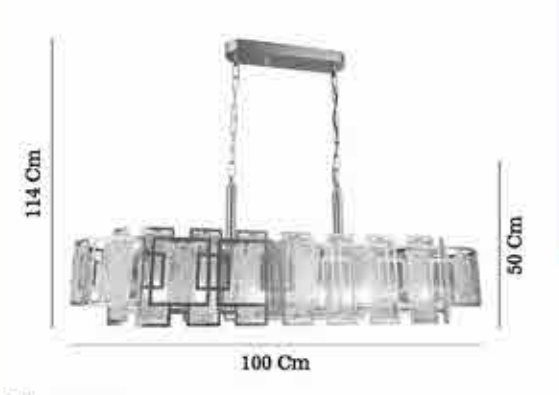

13,35 Kg
30x100 Cm
E-14 / 12x20W Max.

1643-52-29

Antique - Antik Lak

2,51 Kg
18x28 Cm
E-14 / 2x20W Max.

KARMELLA

COLLECTION 2024