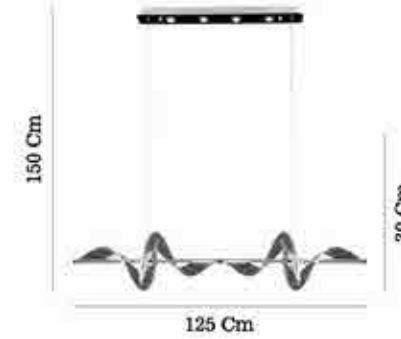

3,00 Kg
25x125 Cm
LED / 2x24W + 4x5W
3000 K
4800 Lm

80717-05-W01-CR
80717-05-W01-FG

Chrome - Krom
Gold - Altin

1,60 Kg
21x52 Cm
LED / 1x24W
3000 K
2400 Lm

BOVOLENTA

COLLECTION 2024