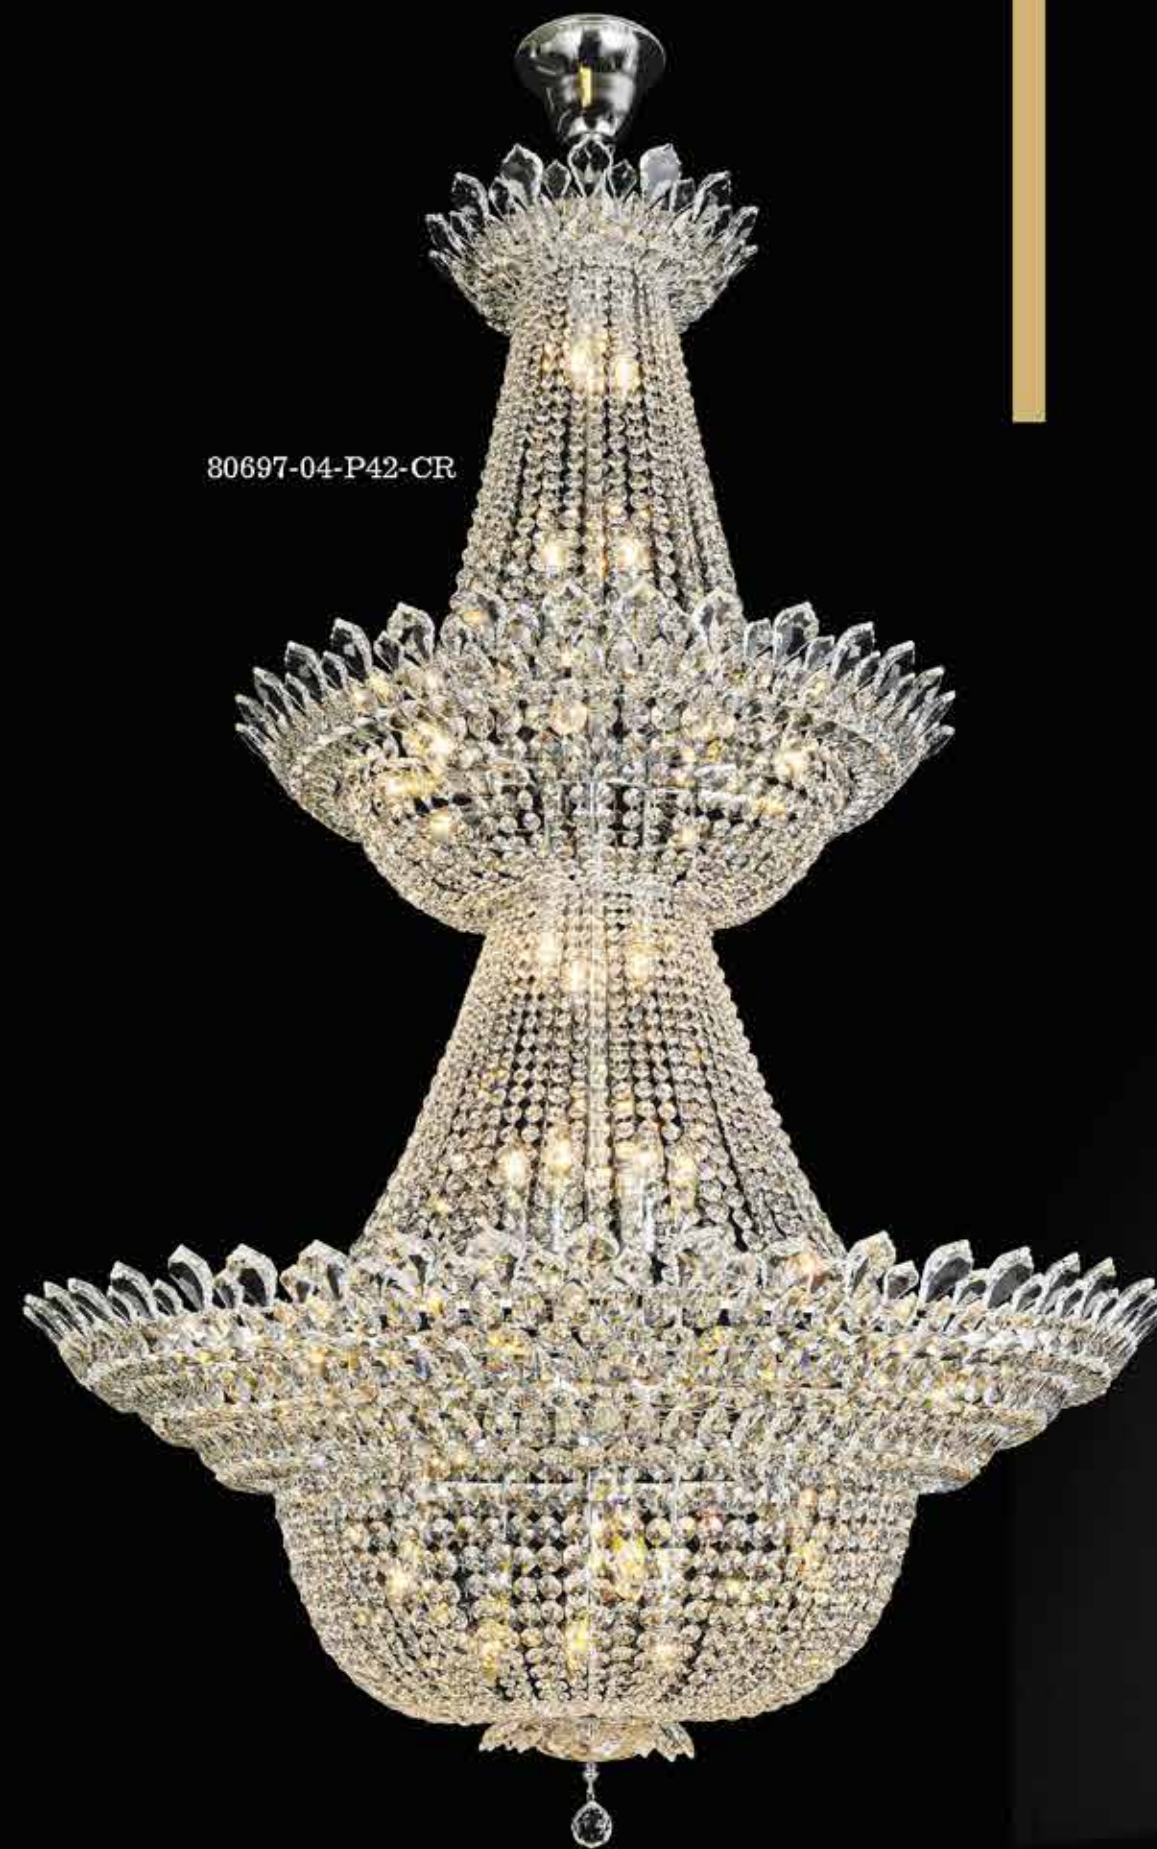

BONETTI

EXCLUSIVE

80697-04-P42-CR