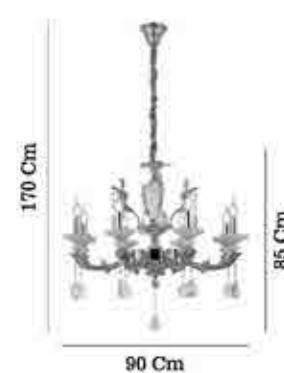

⚖️ 15,80 Kg  
⊘ 88 Cm  
💡 E-14 / 8x20W Max.

80324-02-P15-GD Gold - Altın

183 Cm  
100 Cm  
63 Cm

⚖️ 29,80 Kg  
⊘ 88 Cm  
💡 E-14 / 15x20W Max.

80324-03-P40-GD Gold - Altın

465 Cm  
150 Cm  
265 Cm

⚖️ 98,00 Kg  
⊘ 150 Cm  
💡 E-14 / 40x20W Max.

⚖️ 17,20 Kg  
 ⌀ 90 Cm  
 💡 E-14 / 8x20W Max.

80602-02-P15-GD

Gold - Altan

⚖️ 37,00 Kg  
 ⌀ 108 Cm  
 💡 E-14 / 15x20W Max.

80602-03-P30-GD

Gold - Altan

⚖️ 97,00 Kg  
 ⌀ 145 Cm  
 💡 E-14 / 30x20W Max.

80602-04-W02-GD