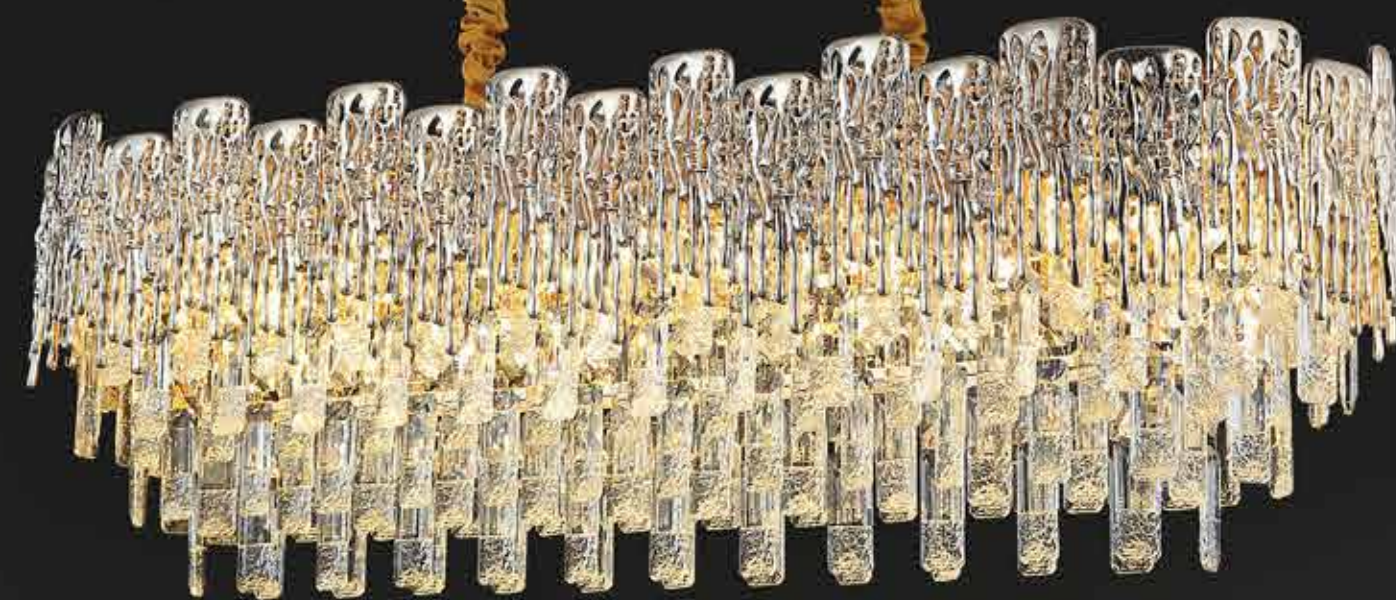

# BOZZANO

EXCLUSIVE

80677-04-L16-GD

80677-05-W03-GD

80677-03-P92-GD

80677-01-P15-GD

80677-02-P22-GD

<p>80677-01-P15-GD <span style="float: right;">Gold - Altan</span></p> <p>194 Cm 60 Cm 44 Cm</p> <p>⚖️ 15,00 Kg ⊘ 60 Cm 💡 E-14 / 15x20W Max.</p>	<p>80677-02-P22-GD <span style="float: right;">Gold - Altan</span></p> <p>200 Cm 80 Cm 50 Cm</p> <p>⚖️ 21,00 Kg ⊘ 80 Cm 💡 E-14 / 22x20W Max.</p>	<p>80677-03-P92-GD <span style="float: right;">Gold - Altan</span></p> <p>303 Cm 100 Cm 153 Cm</p> <p>⚖️ 52,00 Kg ⊘ 100 Cm 💡 E-14 / 92x20W Max.</p>
<p>80677-04-L16-GD <span style="float: right;">Gold - Altan</span></p> <p>182 Cm 100 Cm 32 Cm</p> <p>⚖️ 15,00 Kg ⊘ 30x100 Cm 💡 E-14 / 16x20W Max.</p>	<p>80677-05-W03-GD <span style="float: right;">Gold - Altan</span></p> <p>34 Cm 31 Cm</p> <p>⚖️ 2,00 Kg ⊘ 15x31 Cm 💡 E-14 / 3x20W Max.</p>	