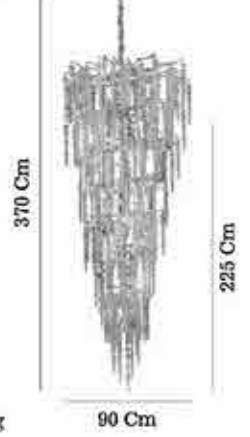

80626-04-P22-SG

Gold - Altan

40,00 Kg
90 Cm
E-14 / 22x20W Max.