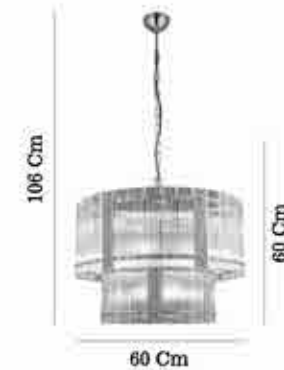

# ESTEPONA

EXCLUSIVE

1617-52-20-L

1617-52-20-L

Antique - Antik Lak

30,48 Kg  
30x120 Cm  
E-14 / 20x20W Max.

1617-52-24

Antique - Antik Lak