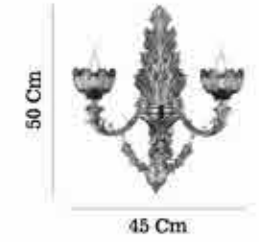

⚖️ 15,80 Kg  
⊘ 88 Cm  
💡 E-14 / 8x20W Max.

80324-02-P15-GD Gold - Altın

183 Cm  
100 Cm  
63 Cm

⚖️ 29,80 Kg  
⊘ 88 Cm  
💡 E-14 / 15x20W Max.

80324-03-P40-GD Gold - Altın

465 Cm  
150 Cm  
265 Cm

⚖️ 98,00 Kg  
⊘ 150 Cm  
💡 E-14 / 40x20W Max.

⚖️ 23,00 Kg  
⊘ 84 Cm  
💡 E-14 / 8x20W Max.

80685-02-P15-GD Gold - Altın

144 Cm  
102 Cm  
80 Cm

⚖️ 44,00 Kg  
⊘ 102 Cm  
💡 E-14 / 15x20W Max.

80685-03-P30-GD Gold - Altın

334 Cm  
165 Cm  
230 Cm

⚖️ 136,00 Kg  
⊘ 165 Cm  
💡 E-14 / 30x20W Max.

# ESTINO

EXCLUSIVE

80601-04-W02-GD

80601-03-P30-GD

80601-01-P08-GD Gold - Altın

⚖️ 16,10 Kg  
 ⌀ 82 Cm  
 💡 E-14 / 8x20W Max.

80601-02-P15-GD Gold - Altın

⚖️ 28,80 Kg  
 ⌀ 100 Cm  
 💡 E-14 / 15x20W Max.

80601-03-P30-GD Gold - Altın

⚖️ 72,00 Kg  
 ⌀ 140 Cm  
 💡 E-14 / 30x20W Max.

80601-04-W02-GD Gold - Altın

⚖️ 2,50 Kg  
 ⌀ 25x45 Cm  
 💡 E-14 / 2x20W Max.