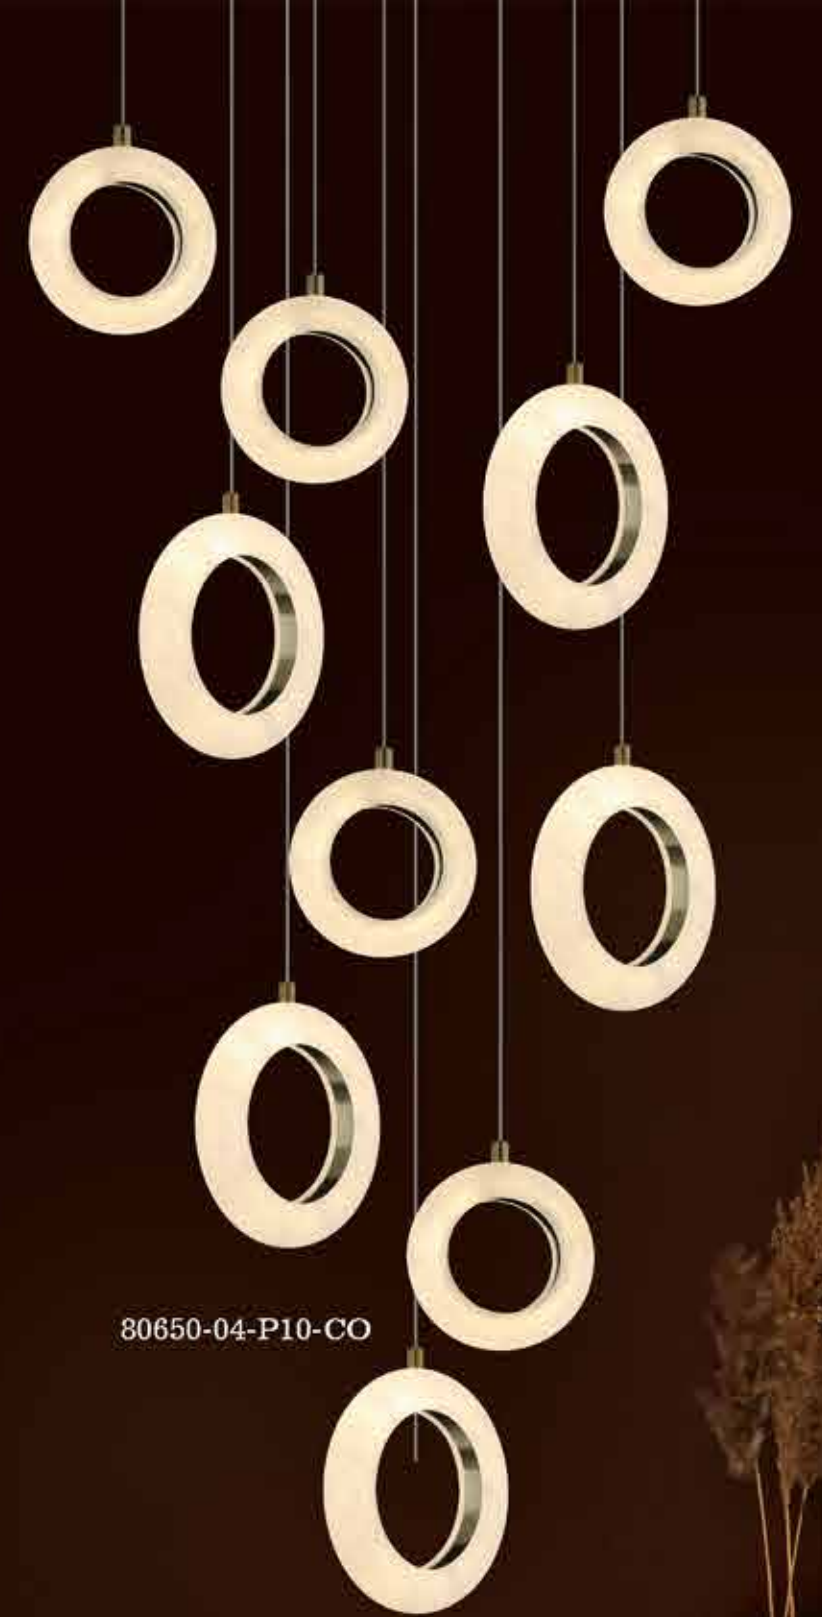

ELASTOS

EXCLUSIVE

80650-07-W01-CO

80650-01-P01-CO

80650-04-P10-CO

80650-02-P04-CO