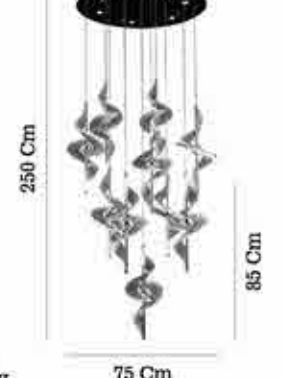

Chrome - Krom  
Gold - Altin

7,50 Kg  
50 Cm  
LED / 5x24W + 4x5W  
3000 K  
12000 Lm

80717-03-P10-CR  
80717-03-P10-FG

Chrome - Krom  
Gold - Altin

15,00 Kg  
75 Cm  
LED / 10x24W + 6x5W  
3000 K  
24000 Lm