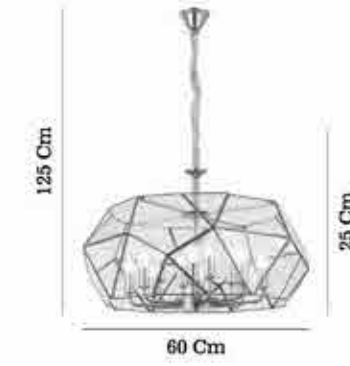

80671-02-P12-CO

Antique - Antik Lak

5,14 Kg
60 Cm
E-14 / 12x20W Max.