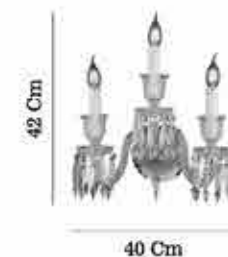

52014-04-W03-CL

Chrome - Krom

4,15 Kg

33x40 Cm

E-14 / 3x20W Max.