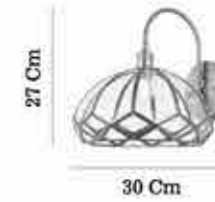

- 1,46 Kg
- 25x30 Cm
- E-14 / 1x20W Max.

DORSINO

COLLECTION 2024