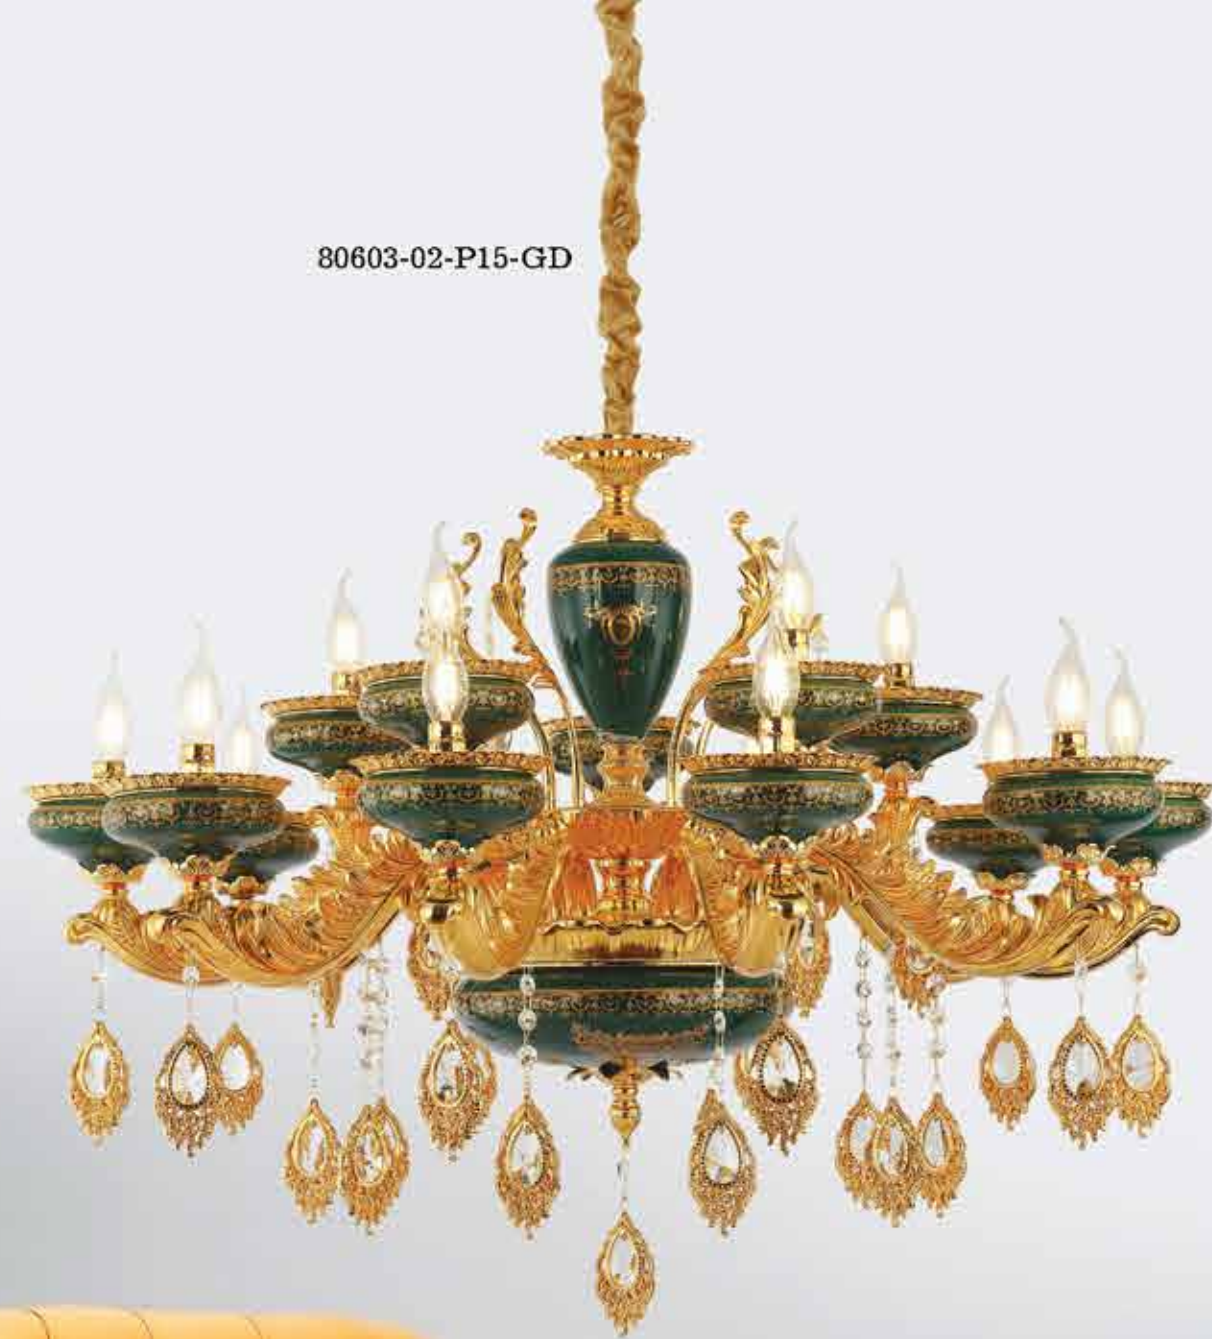

PARETO

EXCLUSIVE

80603-02-P15-GD