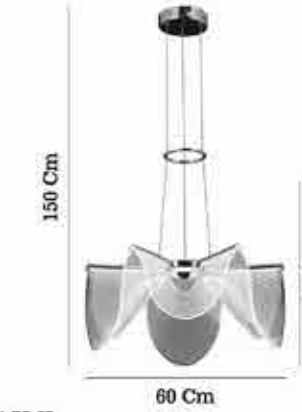

80623-02-P06-CR Chrome - Krom

4,75 Kg
60 Cm
LED / 6x8W
3000 K
4800 Lm