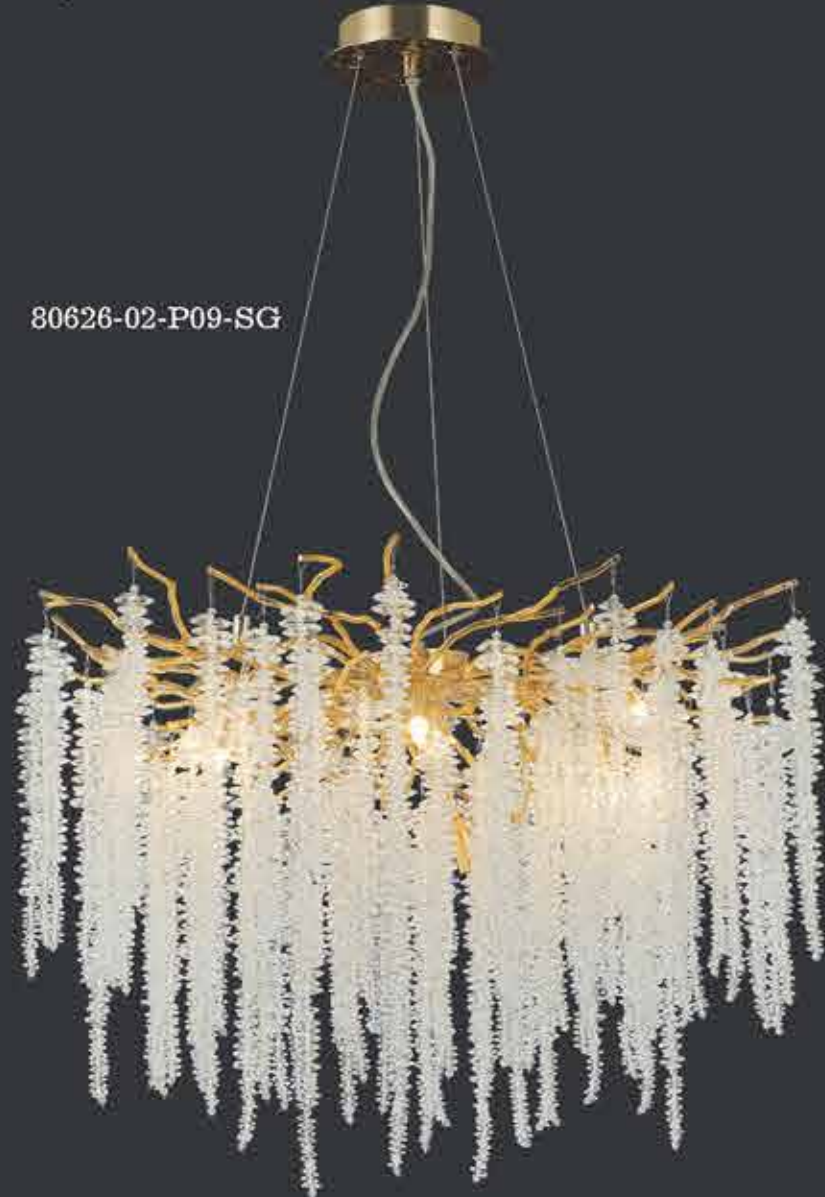

# RICARDA

EXCLUSIVE

80626-03-L13-SG

80626-05-W03-SG

80626-01-P07-SG

80626-02-P09-SG

80626-04-P22-SG

80626-01-P07-SG

Gold - Altan

11,30 Kg  
60 Cm  
E-14 / 7x20W Max.

80626-02-P09-SG

Gold - Altan

16,50 Kg  
80 Cm  
E-14 / 9x20W Max.

80626-03-L13-SG

Gold - Altan

14,20 Kg  
50x120 Cm  
E-14 / 13x20W Max.