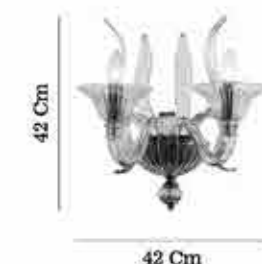

80532-02-P08-PB Pearl Black - Kobalt

14,40 Kg  
76 Cm  
E-14 / 8x20W Max.

80532-03-P12-PB Pearl Black - Kobalt

19,30 Kg  
108 Cm  
E-14 / 12x20W Max.

80532-04-W02-PB Pearl Black - Kobalt

2,50 Kg  
30x42 Cm  
E-14 / 2x20W Max.