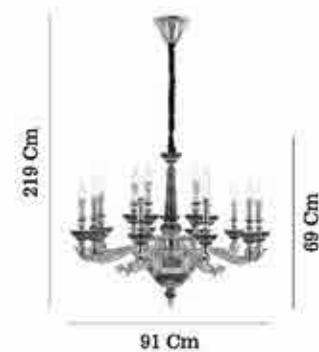

80626-04-P22-SG

Gold - Altan

40,00 Kg  
90 Cm  
E-14 / 22x20W Max.

80626-05-W03-SG

Gold - Altan

2,65 Kg  
18x32 Cm  
E-14 / 3x20W Max.

RICARDA

COLLECTION 2024

1650-80-07-L

1650-80-01 Gold - Altın

145 Cm  
17 Cm  
60 Cm

⚖️ 1,70 Kg  
⊘ 17 Cm  
💡 E-14 / 1x20W Max.

1650-80-05 Gold - Altın

195 Cm  
58 Cm  
60 Cm

⚖️ 10,10 Kg  
⊘ 58 Cm  
💡 E-14 / 5x20W Max.

1650-80-07 Gold - Altın

Gold - Altan

17,00 Kg  
82 Cm  
E-14 / 8x20W Max.

80681-02-P15-SG

Gold - Altan

28,00 Kg  
91 Cm  
E-14 / 15x20W Max.

80681-03-P21-SG

Gold - Altan

48,00 Kg  
120 Cm  
E-14 / 21x20W Max.