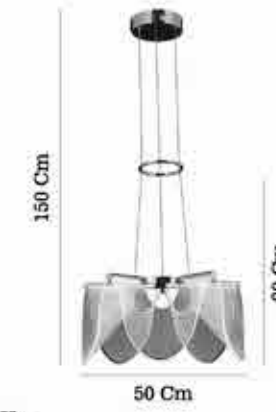

80623-01-P05-CR Chrome - Krom

3,35 Kg
50 Cm
LED / 5x6W
3000 K
3000 Lm