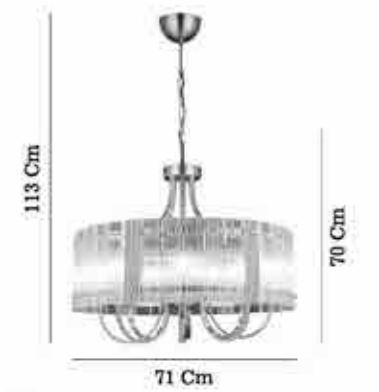

1621-52-08-L

Antique - Antik Lak

- ⚖️ 13,50 Kg
- ⊘ 41x101 Cm
- 💡 E-14 / 8x20W Max.

1621-52-08

Antique - Antik Lak

- ⚖️ 11,92 Kg
- ⊘ 71 Cm
- 💡 E-14 / 8x20W Max.

1621-52-29

Antique - Antik Lak