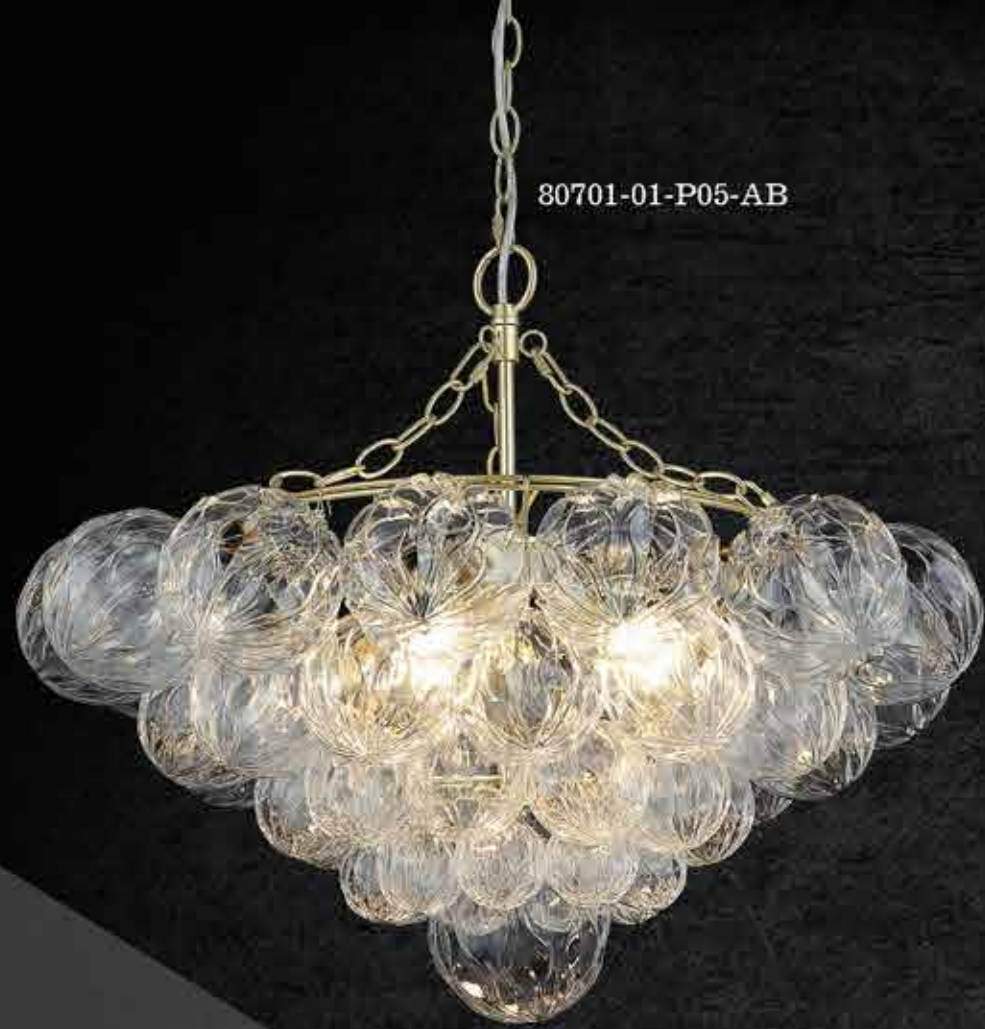

- 4,02 Kg
- 63 Cm
- E-14 / 5x20W Max.

- 8,76 Kg
- 85 Cm
- E-14 / 8x20W Max.

- 10,34 Kg
- 67x126 Cm
- E-14 / 10x20W Max.

80701-04-W02-AB Antique Brass - Eskitme

- 1,37 Kg
- 25x41 Cm
- E-14 / 2x20W Max.

REALMONTE

COLLECTION 2024