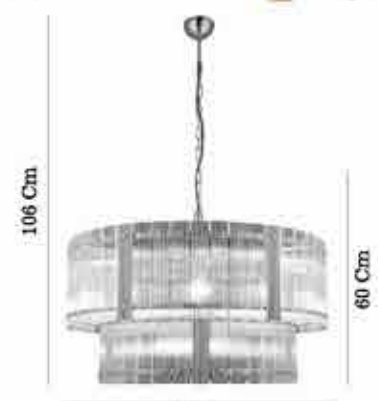

22,00 Kg  
60 Cm  
E-14 / 24x20W Max.

1617-52-29

Antique - Antik Lak

2,64 Kg  
15x29 Cm  
E-14 / 2x20W Max.

1617-52-30

Antique - Antik Lak

27,00 Kg  
80 Cm  
E-14 / 30x20W Max.

ESTEPONA