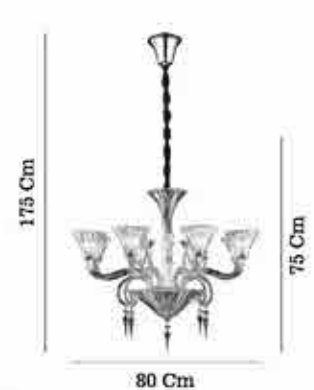

Chrome - Krom

175 Cm
80 Cm
15,50 Kg
80 Cm
G-9 / 11x5W Max.

Chrome - Krom