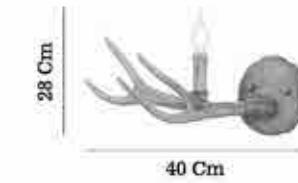

80683-02-P08-DH Coffe - Kahve

7,90 Kg  
90 Cm  
E-14 / 8x20W Max.

80683-03-P12-DH Coffe - Kahve

10,60 Kg  
90 Cm  
E-14 / 12x20W Max.

80683-04-W01-DH Coffe - Kahve

0,91 Kg  
30x40 Cm  
E-14 / 1x20W Max.

POMONTE