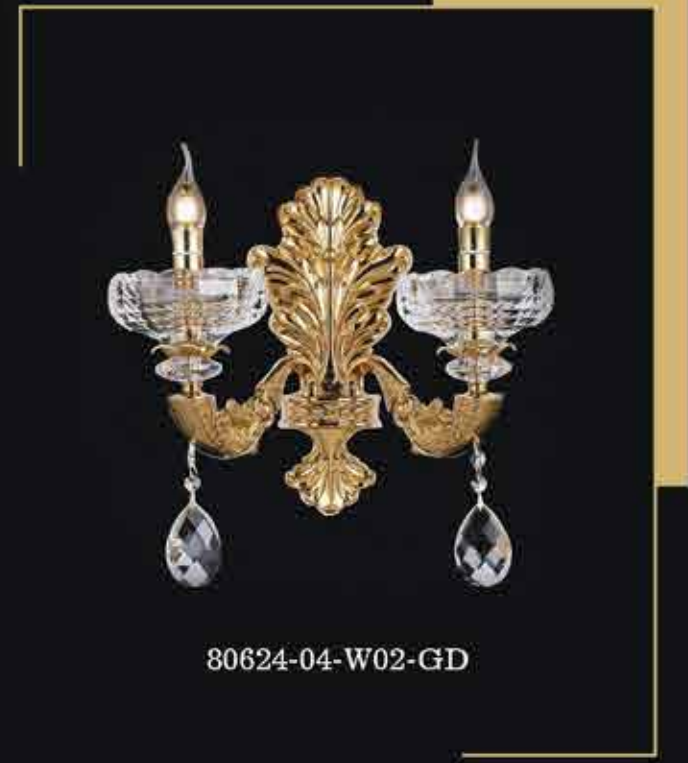

80624-04-W02-GD