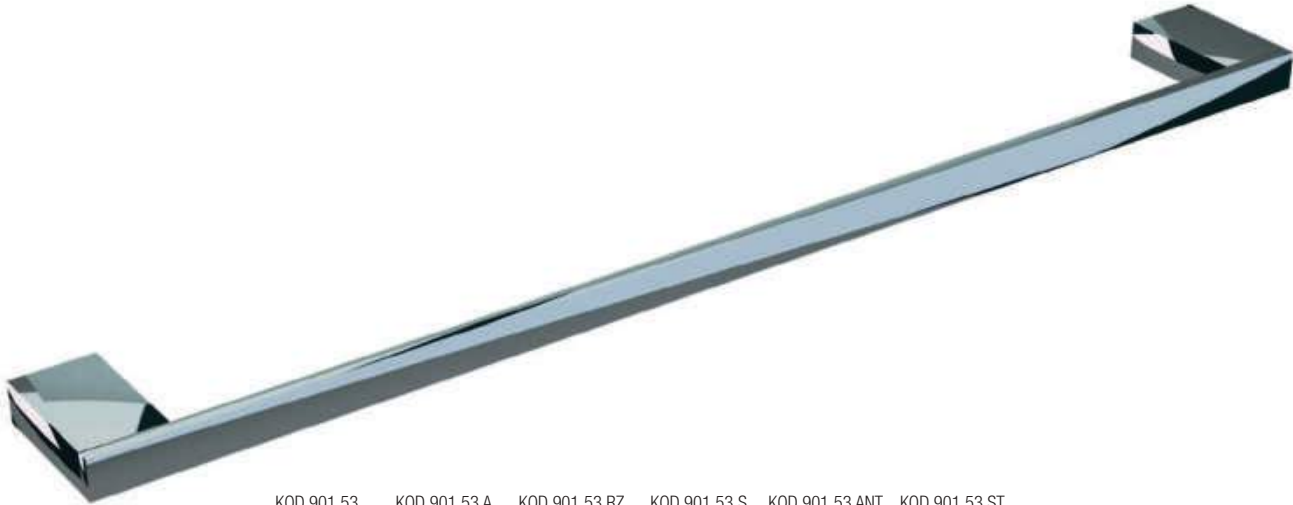

Frezya

FREZYA SERİSİ

35 cm Uzun Havluluk

KOD 901 35 KOD 901 35 A KOD 901 35 RZ KOD 901 35 S KOD 901 35 ANT KOD 901 35 ST
KROM ALTIN ROZ SIYAH ANTRASIT SATEN

50 cm Uzun Havluluk

KOD 901 53 KOD 901 53 A KOD 901 53 RZ KOD 901 53 S KOD 901 53 ANT KOD 901 53 ST
KROM ALTIN ROZ SIYAH ANTRASIT SATEN