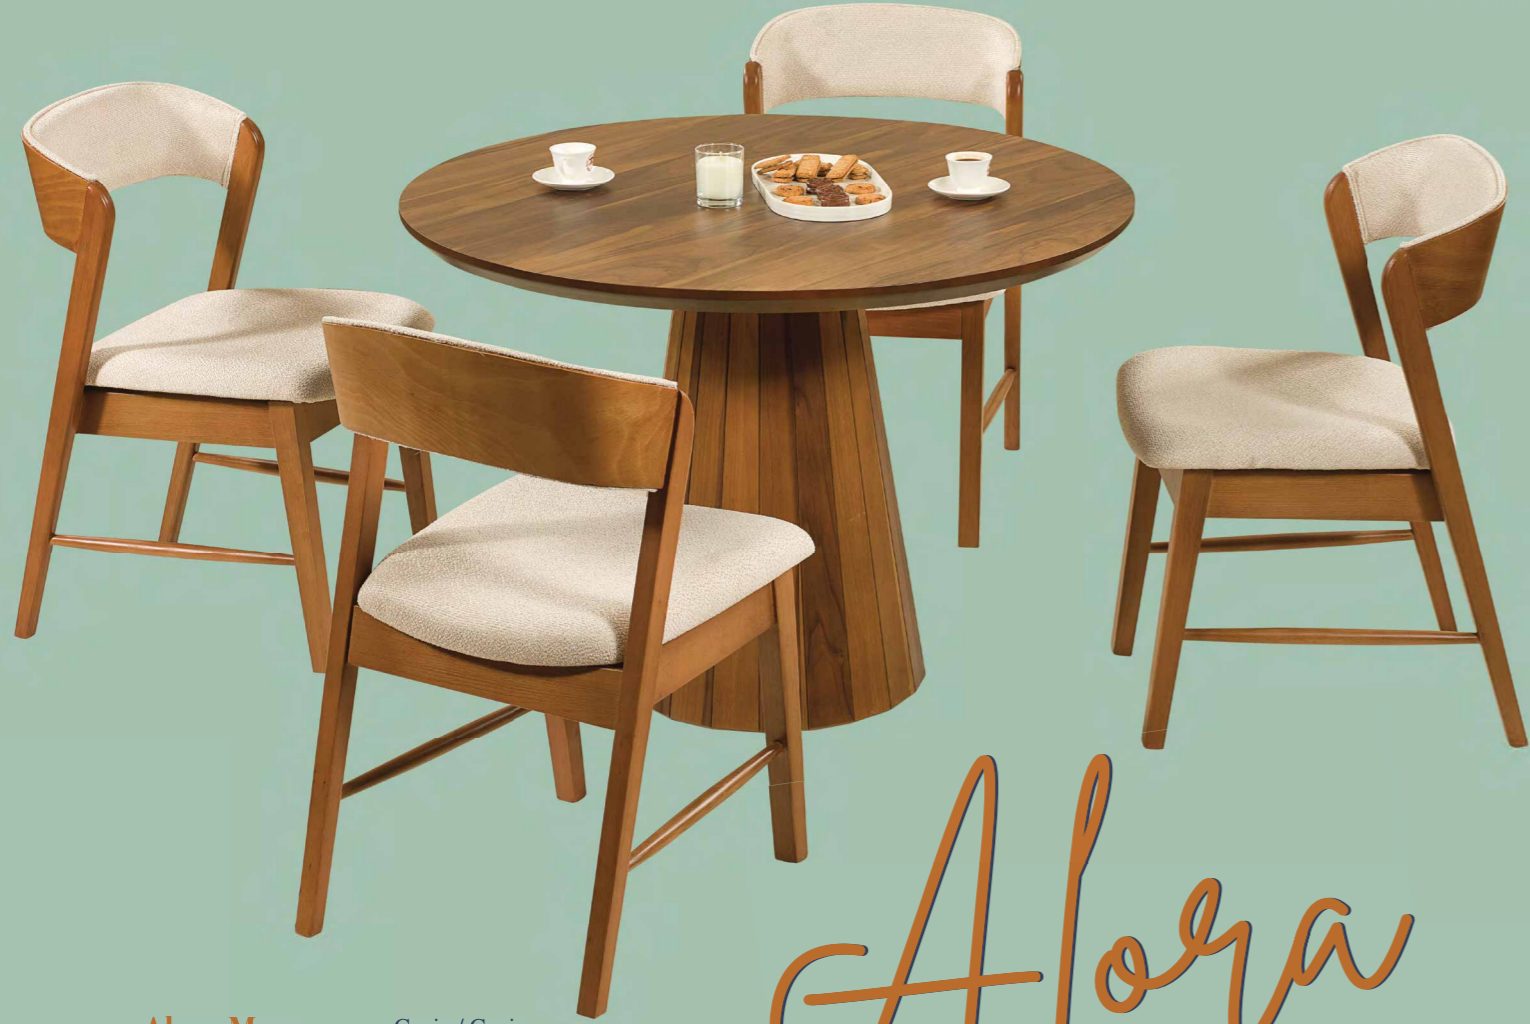

Alora Masa
Yuvarlak Masa
Room Table Set

Ceviz / Ceviz
G/W: 105
Y/H: 76

Alora