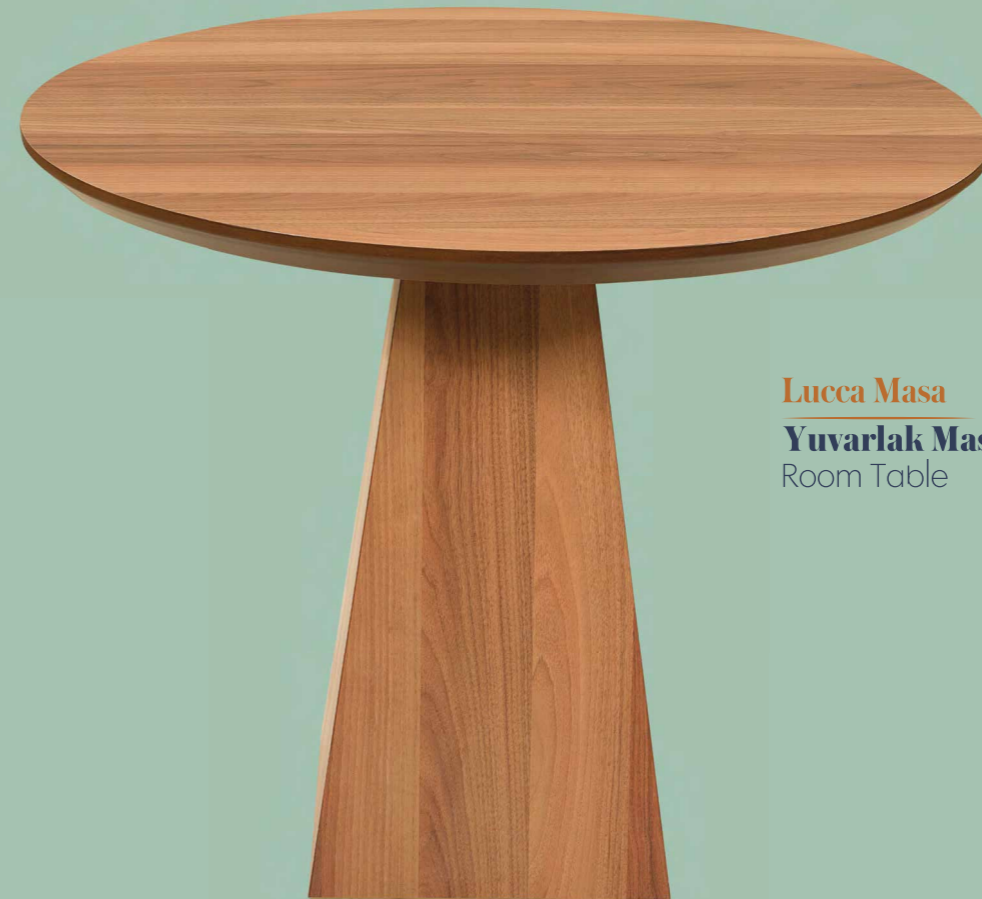

Lucca

Lucca Masa
Yuvarlak Masa
Room Table Set

Ceviz / Ceviz
G/W: 105
Y/H: 75

Lucca

Lucca Masa
Yuvarlak Masa
Room Table

Ceviz / Siyah
G/W: 105
Y/H: 75

Lucca Masa
Yuvarlak Masa
Room Table

Ceviz / Ceviz
G/W: 105
Y/H: 75