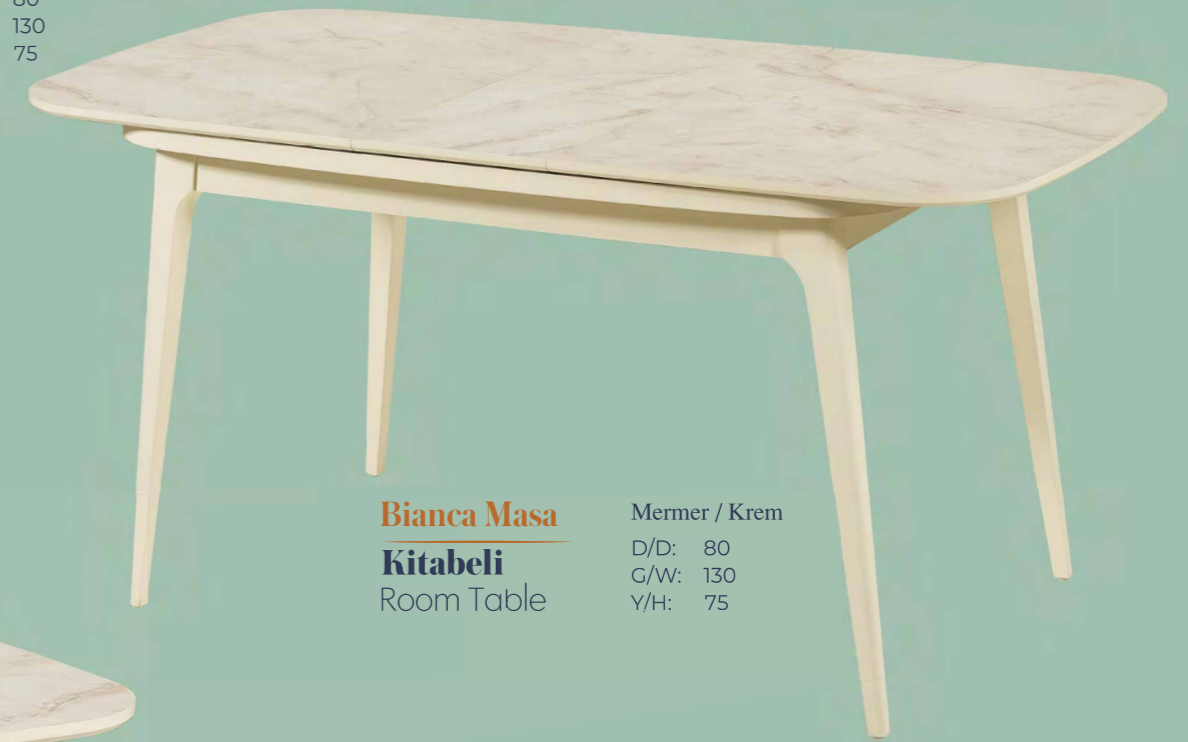

Bianca Masa Mermer / Krem
Kitabeli D/D: 80
Room Table G/W: 130
Y/H: 75