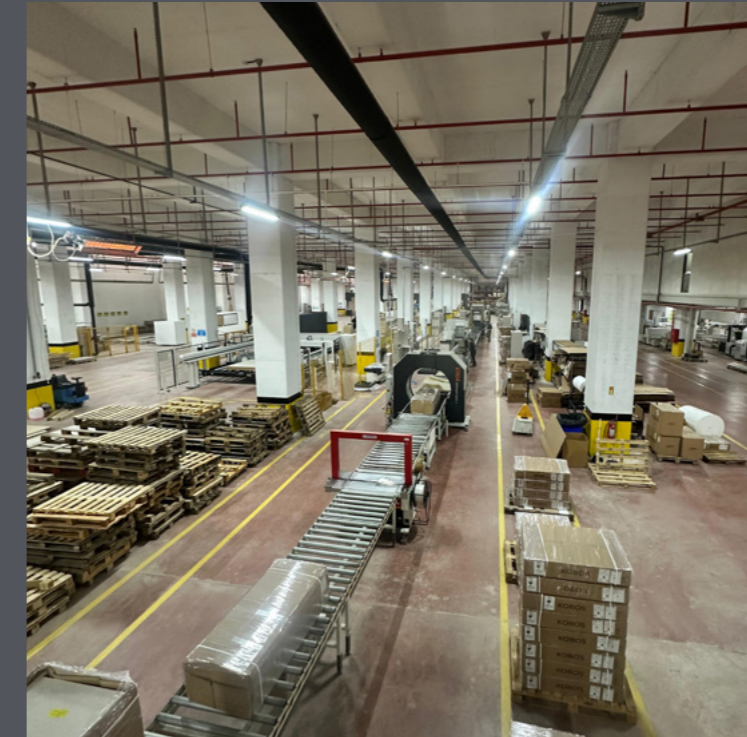

SOPRANO KOBOS

Soprano Mutfak ve Kobos Banyo, **EVDEMA** ailesinin bir parçası olarak estetik ve fonksiyonelliği bir arada sunan çözümler üretmektedir. Soprano Mutfak, modern yaşamın gereksinimlerine uygun, şık ve pratik mutfaklar tasarlarlarken, kaliteyi her aşamada ön planda tutmaktadır. Kobos Banyo ise dayanıklılığı ve işlevselliği konforla birleştirerek, estetik ve fonksiyonel banyo mobilyaları sunmaktadır. Her iki marka da, iç ve dış pazarda kaliteli ve yenilikçi ürünleriyle büyümeyi hedeflemektedir.