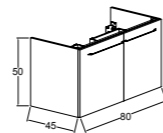

KOBOS SERENITY 80 CM
KAPAKLI LAVABO DOLABI
/ KOBOS SERENITY 80 CM
WASHBASIN CABINET WITH DOOR