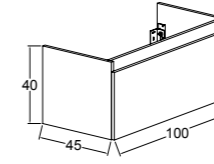

KOBOS ZEN 100 CM
LAVABO DOLABI
/ KOBOS ZEN 100 CM
WASHBASIN CABINET