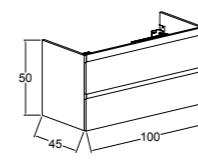

KOBOS NEW LIGNUM
100 CM LAVABO DOLABI
KOBOS NEW LIGNUM
100 CM WASHBASIN CABINET