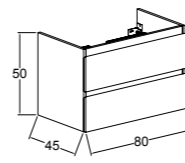

KOBOS NEW LIGNUM
80 CM LAVABO DOLABI
KOBOS NEW LIGNUM
80 CM WASHBASIN CABINET