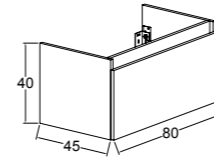

KOBOS ZEN 80 CM
LAVABO DOLABI
/ KOBOS ZEN 80 CM
WASHBASIN CABINET