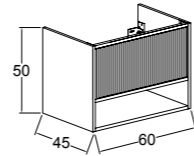

**60 cm / 80 cm / 100 cm**

**Renk Seçenekleri**  
Colour Options

Grey Oak  
+ Vanilya

Light Walnut  
+ Luna

Miling Oak +  
Argento

KOBOS ELEGANT 60 CM  
LAVABO DOLABI  
/ KOBOS ELEGANT 60 CM  
WASHBASIN CABINET