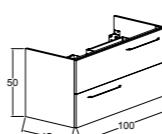

KOBOS SERENITY 100 CM
LAVABO DOLABI
/ KOBOS SERENITY 100 CM
WASHBASIN CABINET