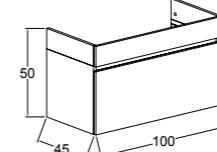

KOBOS HARMONY  
100 CM LAVABO DOLABI  
/ KOBOS HARMONY 100 CM  
WASHBASIN CABINET

KOBOS HARMONY  
BOY DOLABI  
/ KOBOS HARMONY  
TALL CABINET

Yavaş Kapanır

Tam Açılır

Melamin

MDF üzeri Mat  
Pet Kaplama

Cam Raf