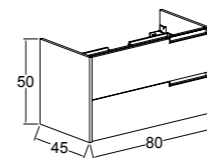

**80 cm / 100 cm**

Renk Seçenekleri  
Colour Options

KOBOS EYLÜL 80 CM  
LAVABO DOLABI  
/ KOBOS EYLÜL 80 CM  
WASHBASIN CABINET

KOBOS EYLÜL 100 CM  
LAVABO DOLABI  
/ KOBOS EYLÜL 100 CM  
WASHBASIN CABINET