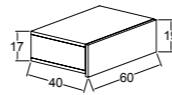

KOBOS ZEN
EK MODÜL
/ KOBOS ZEN ADDITIONAL
MODULE