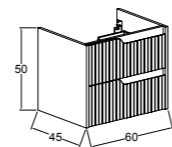

KOBOS INFINITY 60 CM
LAVABO DOLABI
/ KOBOS INFINITY 60 CM
WASHBASIN CABINET