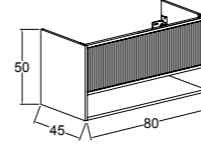

**60 cm / 80 cm / 100 cm**

**Renk Seçenekleri**  
Colour Options

Grey Oak  
+ Vanilya

Light Walnut  
+ Luna

Miling Oak +  
Argento

KOBOS ELEGANT 60 CM  
LAVABO DOLABI  
/ KOBOS ELEGANT 60 CM  
WASHBASIN CABINET