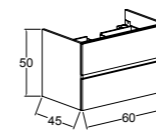

60 cm / 80 cm / 100 cm

Renk Seçenekleri  
Colour Options

Light  
Walnut

Miling  
Oak

White

KOBOS SIMPLE 60 CM  
LAVABO DOLABI 3'LÜ SET  
KOBOS SIMPLE 60 CM  
WASHBASIN CABINET SET OF 3

KOBOS SIMPLE 80 CM  
LAVABO DOLABI 3'LÜ SET  
KOBOS SIMPLE 80 CM  
WASHBASIN CABINET SET OF 3