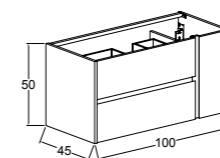

Füme

Light Grey

Bianco

KOBOS LINEAR  
100 CM LAVABO DOLABI  
/ KOBOS LINEAR 100 CM  
WASHBASIN CABINET

KOBOS LINEAR  
BOY DOLABI  
/ KOBOS LINEAR  
TALL CABINET

Yavaş Kapanır

Tam Açılır

MDF üzeri Mat  
Pet Kaplama