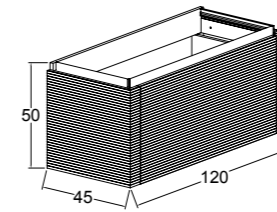

MDF üzeri Boyalı Kanallı Cam  
Color Ribbed Glass Finish MDF  
Body and Doors

**Cam Lavabo**  
Glass Sink

**100 cm / 120 cm**

Renk Seçenekleri  
Colour Options

KOBOS VANESSA 100 CM  
LAVABO DOLABI  
/ KOBOS VANESSA 100 CM  
WASHBASIN CABINET