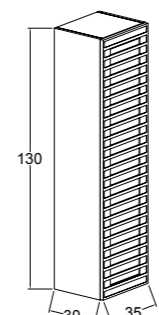

KOBOS SANTA
BOY DOLABI
/ KOBOS SANTA
TALL CABINET