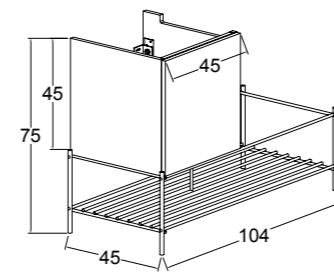

Yonga Levha üzeri Melamin  
Melamine over Particle Board

Etajerli Akrilik Lavabo  
Vanity Acrylic Sink

100 cm

Renk Seçenekleri  
Colour Options

Dark  
Walnut A

Light  
Walnut

Carbon  
Grey

Latte