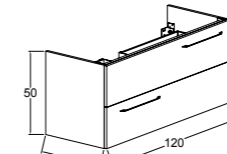

KOBOS SERENITY 120 CM
LAVABO DOLABI
/ KOBOS SERENITY 120 CM
WASHBASIN CABINET