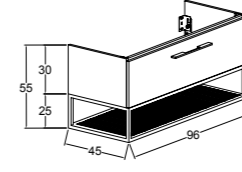

KOBOS GLOW 100 CM  
LAVABO DOLABI  
*/ KOBOS GLOW 100 CM  
WASHBASIN CABINET*

KOBOS GLOW  
BOY DOLABI  
*/ KOBOS GLOW  
TALL CABINET*

- Yavaş Kapanır
- Tam Açılır
- MDF üzeri Mat Pet Kaplama
- Cam Raf

Lavabo seçimi için s.106 - s.107  
uyum tablosunu inceleyin  
*See compatibility table on  
p.106 - p.107 for sink selection.*