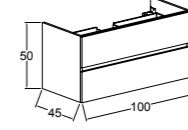

60 cm / 80 cm / 100 cm

Renk Seçenekleri  
Colour Options

Light  
Walnut

Miling  
Oak

White

KOBOS SIMPLE 60 CM  
LAVABO DOLABI 3'LÜ SET  
KOBOS SIMPLE 60 CM  
WASHBASIN CABINET SET OF 3

KOBOS SIMPLE 80 CM  
LAVABO DOLABI 3'LÜ SET  
KOBOS SIMPLE 80 CM  
WASHBASIN CABINET SET OF 3