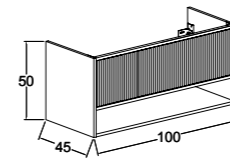

KOBOS ELEGANT 100 CM
LAVABO DOLABI
/ KOBOS ELEGANT 100 CM
WASHBASIN CABINET