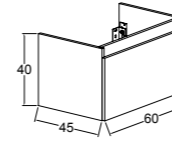

KOBOS ZEN 60 CM
LAVABO DOLABI
/ KOBOS ZEN 60 CM
WASHBASIN CABINET