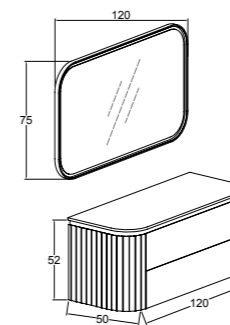

KOBOS GLORIA 120 CM  
LAVABO DOLABI  
/ KOBOS GLORIA 120 CM  
WASHBASIN CABINET

KOBOS GLORIA  
BOY DOLABI  
/ KOBOS GLORIA  
TALL CABINET

-  MDF üzeri Lake
-  Cam Raf
-  Yavaş Kapanır
-  Tam Açılır
-  Kendinden Kulplu
-  Bas Aç