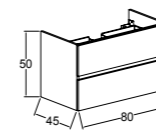

60 cm / 80 cm / 100 cm

Renk Seçenekleri  
Colour Options

Light  
Walnut

Miling  
Oak

White

KOBOS SIMPLE 60 CM  
LAVABO DOLABI 3'LÜ SET  
KOBOS SIMPLE 60 CM  
WASHBASIN CABINET SET OF 3

KOBOS SIMPLE 80 CM  
LAVABO DOLABI 3'LÜ SET  
KOBOS SIMPLE 80 CM  
WASHBASIN CABINET SET OF 3