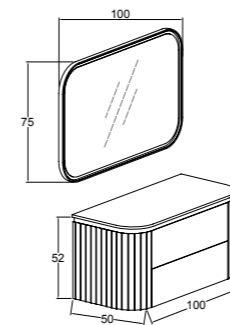

Akrilik Tezgah +
Akrilik Çanak Lavabo

Acrylic Countertop +
Acrylic Countertop Sink

100 cm / 120 cm

Renk Seçenekleri
Colour Options

KOBOS GLORIA 100 CM
LAVABO DOLABI
/ KOBOS GLORIA 100 CM
WASHBASIN CABINET