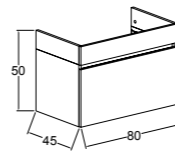

KOBOS HARMONY
80 CM LAVABO DOLABI
/ KOBOS HARMONY 80 CM
WASHBASIN CABINET